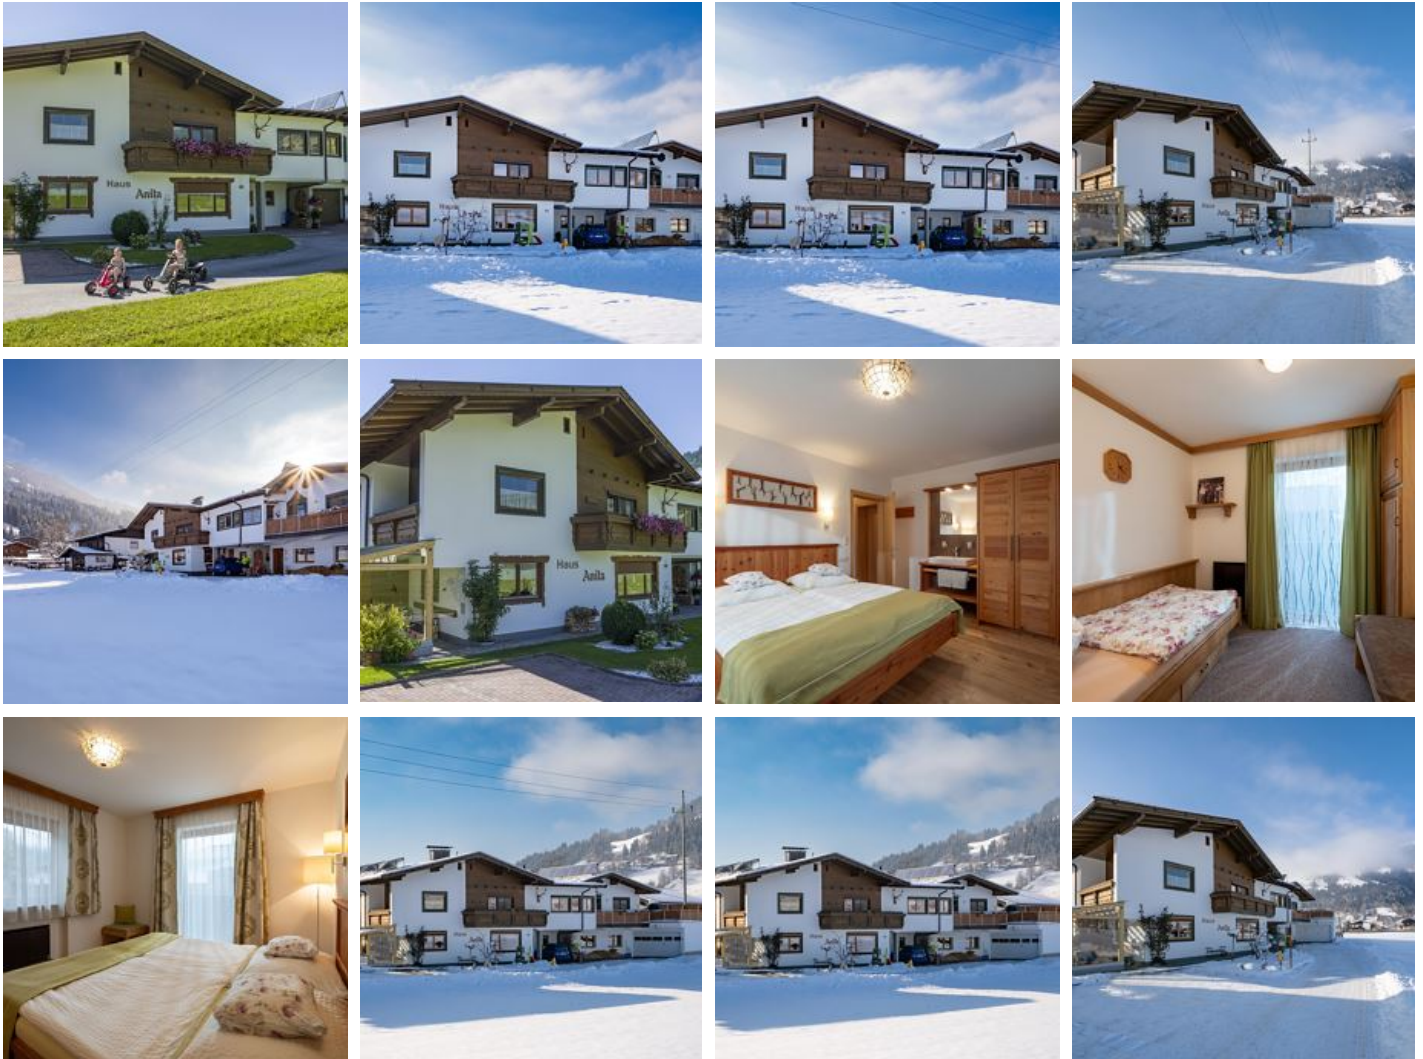

Haus Anita

Vakantiewoning in Westendorf

Bichling 141 · A-6363 Westendorf · hausanita-krippe@aon.at · +43 664 2109990
Meer informatie op <https://www.westendorf-hausanita.at/>

Haus Anita

Vakantiewoning in Westendorf

Vakantie voor groot en klein – Vakantie bij vrienden!

Ons gezellige appartement ligt op ongeveer 800 meter van het centrum van Westendorf. Vanuit de woonkeuken kijkt u vrij uit over de weilanden naar de bergen. Haus Anita ligt ideaal voor wandelingen, trektochten en fietstochten. In de winter stopt de skibus in de buurt. Ook de langlaufloipe is vlakbij.

Voorzieningen

Parkeerplaatsen, berging voor ski's, droogruimte voor skischoenen en skikleding, fietsenstalling, tafeltennis, speelruimte voor kinderen, Wi-Fi

Appartement op 1e verdieping: 1 slaapkamer met tweepersoons bed, 1 slaapkamer met twee éénpersoons bedden, woonkamer met keuken, badkamer met douche, apart toilet, balkon op het zuiden.

Direct aan het fietspad · Rustige ligging · Aan de wandelweg · Weidegebied · Stadsrand · Direct aan de loipe

Kamers en appartementen

Huidige aanbiedingen

Appartement, douche of bad, 2 slaapkamers

1-4 Personen · 2 Slaapkamer · 55 m²