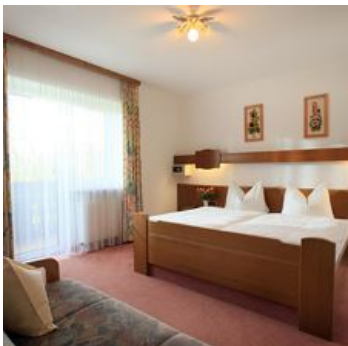

Centrale ligging · Rustige ligging · Direct aan de skibus/bushalte · Aan de wandelweg

Kamers en appartementen

Huidige aanbiedingen

tweepersoonskamer douche, WC

Gezellig ingerichte kamer, douche/wc, kabel-tv, radio, balkon, safe, wifi, föhn

ab
€ 38,00

per persoon op 06.05.2026

NAAR HET AANBOD

1-2 Personen · 1 Slaapkamer · 20 m²

Tweepersoonskamer, douche, WC, 1 slaapkamer

Gezellig ingerichte drie-persoonskamer, douche/wc, kabel-tv, radio, balkon, safe, wifi, föhn