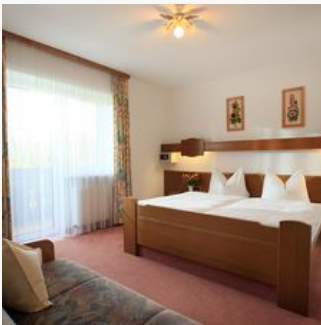

Centrale ligging · Rustige ligging · Direct aan de skibus/bushalte · Aan de wandelweg

Kamers en appartementen

Huidige aanbiedingen

tweepersoonskamer douche, WC

Gezellig ingerichte kamer, douche/wc, kabel-tv, radio, balkon, safe, wifi, föhn

ab
€ 38,00

per persoon op 06.05.2026

NAAR HET AANBOD

1-2 Personen · 1 Slaapkamer · 20 m²

Tweepersoonskamer, douche, WC, 1 slaapkamer

Gezellig ingerichte drie-persoonskamer, douche/wc, kabel-tv, radio, balkon, safe, wifi, föhn