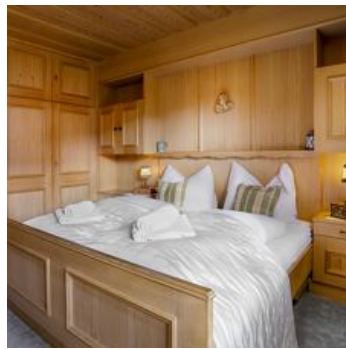

Haus Seiner

Vakantie accommodatie in Kirchberg in Tirol

Mooi landhuis vlakbij de skipiste

Het goed onderhouden landhuis in een gezellige Tirolse stijl bevindt zich in de directe nabijheid van de Gaisberg-lift en de Maierlbahn (ingang van het skigebied van Kitzbühel). De afdaling met de ski's direct naar het huis is mogelijk met de juiste sneeuwcondities. Het centrum is gemakkelijk te voet bereikbaar (10 min) of met de skibus.

Het 5 slaapkamers, 2 badkamers huis met 2 aparte toiletten is geschikt voor maximaal 10 personen, waardoor het ideaal is voor families of groepen.