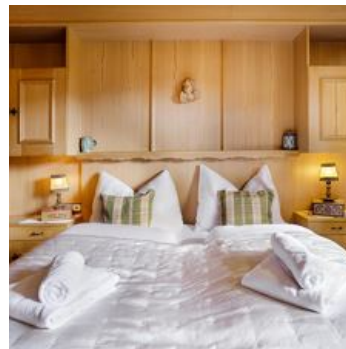

Haus Seiner

Vakantie accommodatie in Kirchberg in Tirol

Mooi landhuis vlakbij de skipiste

Het goed onderhouden landhuis in een gezellige Tirolse stijl bevindt zich in de directe nabijheid van de Gaisberg-lift en de Maierlbahn (ingang van het skigebied van Kitzbühel). De afdaling met de ski's direct naar het huis is mogelijk met de juiste sneeuwcondities. Het centrum is gemakkelijk te voet bereikbaar (10 min) of met de skibus.

Het 5 slaapkamers, 2 badkamers huis met 2 aparte toiletten is geschikt voor maximaal 10 personen, waardoor het ideaal is voor families of groepen.