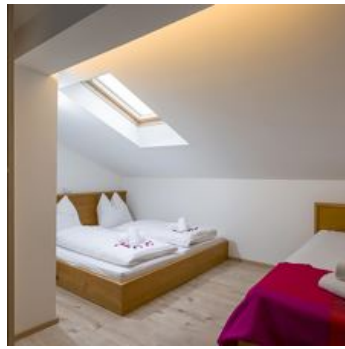

Het appartement Loisi ligt op ongeveer 800 meter buiten het centrum van Kirchberg. Het is gelegen op de 1e verdieping van een vrijstaand huis en heeft 60m² met 1 slaapkamer, een grote woonkamer met 2 slaapbanken, een keuken met eethoek, badkamer met douche en een hal met garderobe. Vanuit de slaapkamer en woonkamer heeft u toegang tot een balkon uit de keuken komt uit op het balkon naar het noorden. WINTER Een halte van de skibus ligt op 2 minuten lopen. Met de gratis bus kunt u de liften bereiken binnen een paar minuten. ZOMER Direct vanuit het appartement kunt u tal van wandelpaden te bereiken. Het meer ligt op ongeveer 800 meter afstand.

In de buurt van het bos · Stadsrand · Direct aan het fietspad · Aan de wandelweg · Centrale ligging

Kamers en appartementen

Huidige aanbiedingen

Appartement, douche of bad, WC

1-6 Personen · 1 Slaapkamer · 60 m²

MATERIAAL: Entree, hal met garderobe Woonkeuken
Woonkamer met 2 slaapbanken 1 slaapkamer met tweepersoonsbed
1 badkamer met douche en toilet 2 balkons (zuid en noord)

ab
€ 73,53

per appartement op 06.05.2026

[NAAR HET AANBOD](#)

Appartement, douche, WC, 1 slaapkamer

1-4 Personen · 1 Slaapkamer · 65 m²

Neu renoviertes Dachgeschoss-Appartement mit 1 Schlafzimmer,
offenem Küchen-Wohnbereich und Balkon

ab
€ 73,53