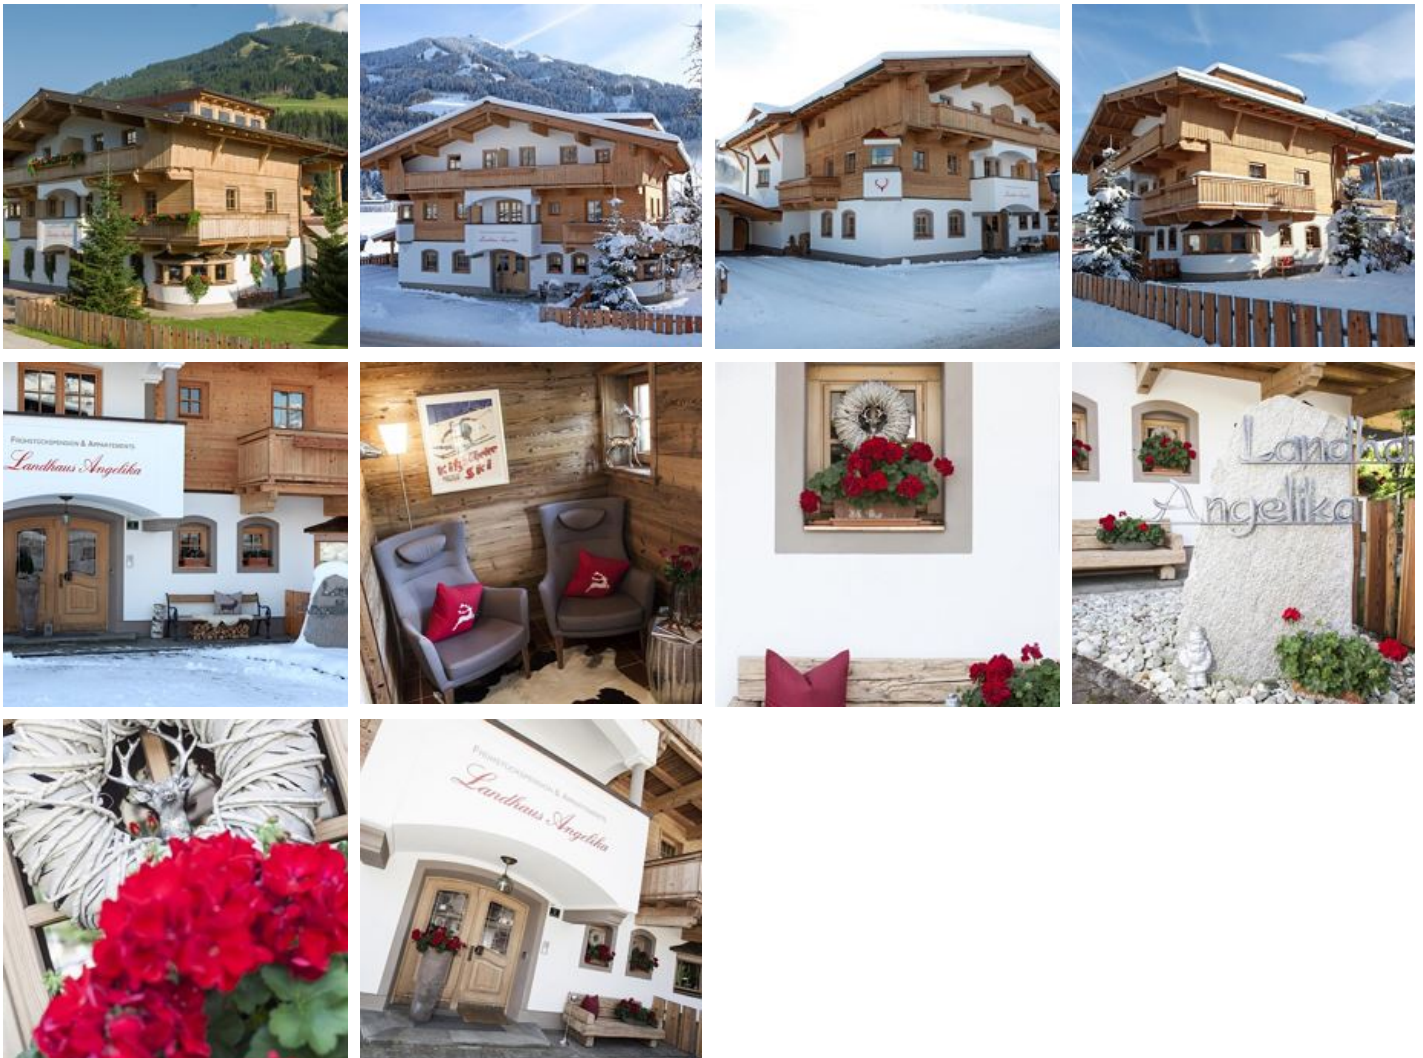

Landhaus Angelika

Pension in Westendorf

Bichlinger Straße 2 · A-6363 Westendorf · info@daslandhausangelika.at · +43 5334 2470
Meer informatie op <http://www.manzl.com/landhaus-angelika/>

Landhaus Angelika

Pension in Westendorf

Ons landhuis ligt rustig en zonnig vlakbij het centrum van Westendorf, omringd door de heerlijke bergwereld van de Kitzbüheler Alpen. Alle recreatieve mogelijkheden (skigebied SkiWelt Wilder Kaiser - Brixental, langlaufloipes, skischolen, sportwinkels, e-bike-verhuur, fiets- & wandelwegen, gondelbaan, tennis, golf, enz.) liggen op slechts een paar meter afstand. Ontdek de vriendelijke & open atmosfeer van ons huis. In de liefdevol, comfortabel en gezellig ingerichte kamers & appartementen voelt u zich meteen thuis. Gratis w-lan voor onze gasten.

Direct aan de skibus/bushalte · Direct aan het fietspad · Direct aan de skipiste · Rustige ligging · Direct aan de loipe · Weidegebied · Aan de wandelweg · Centrale ligging

Kamers en appartementen

Huidige aanbiedingen