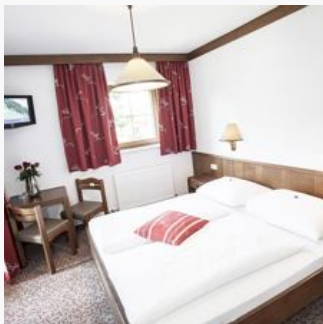

Tweepersoonskamer, douche of bad, WC

1-2 Personen · 1 Slaapkamer

Twee-persoonsbed, zithoek, douche of bad en wc, föhn, kabel-tv, safe, balkon (incl. meubilair) vrij uitzicht op de Hohe Salve of de Choralpe.

ab
€ 50,00

per persoon op 06.05.2026

NAAR HET AANBOD