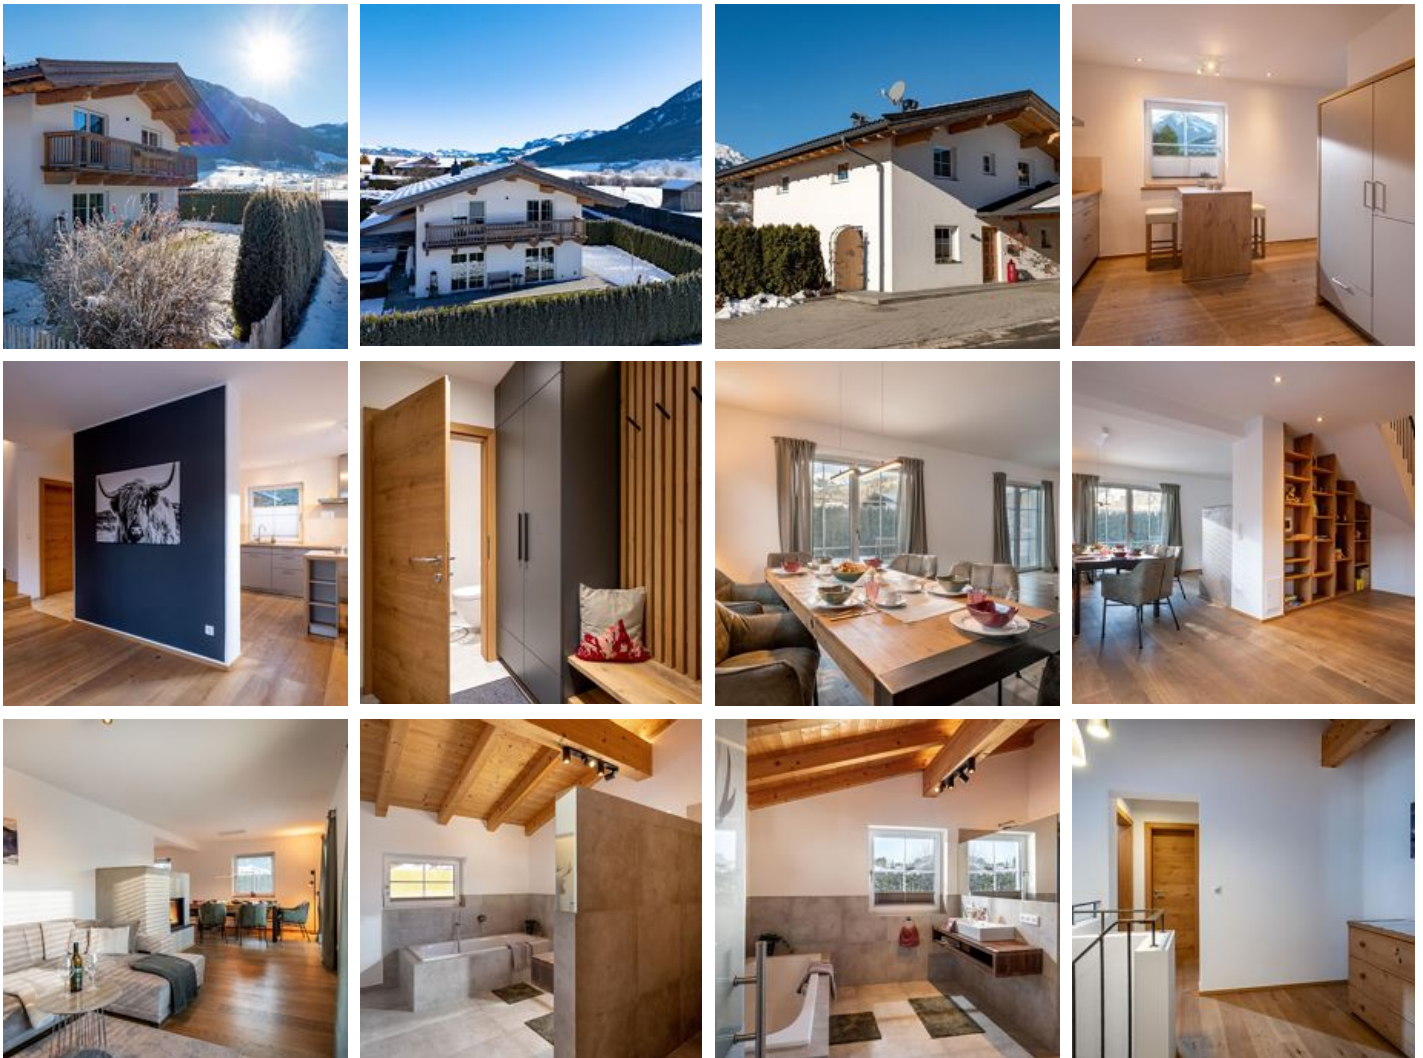

# Landhaus Barbara

## Vakantie accommodatie in Brixen im Thale

Welkom in het vakantiehuis "Landhaus Barbara" aan de Lindenweg 1 in Brixen im Thale - uw toevluchtsoord voor een ontspannen vakantie in de Kitzbüheler Alpen.

Het liefdevol ingerichte huis ligt op een rustige, zonnige plaats aan de rand van het dorpscentrum en biedt ideale voorwaarden voor ontspannen vakantiedagen in de bergen. Het prachtige Alpenlandschap, de directe nabijheid van wandelpaden, fietsroutes en de SkiWelt Wilder Kaiser - Brixental maken het huis de perfecte verblijfplaats voor paren en gezinnen die waarde hechten aan comfort en natuur.