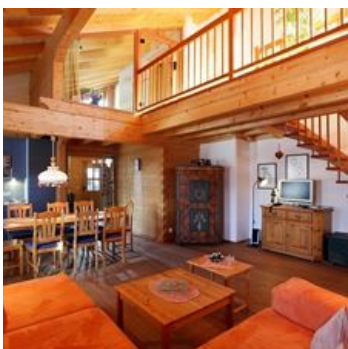

## Vakantiewoning in Brixen im Thale

Hartelijk welkom in Landhaus Helmreich midden in SkiWelt Wilder Kaiser - Brixental en de Kitzbüheler Alpen in Tirol! Ons 300 jaar oude Tioolse houten huis biedt veel sfeer met het comfort van vandaag! Ook de mooie vakantiewoning in ons in 2005 gebouwde huis biedt een vakantiegevoel van de bijzondere soort! In de winter liggen de gondelbanen, die u direct in het skigebied brengen op loopafstand. Maar ook in de zomer komt u met de gondelbaan makkelijk bij de hoger gelegen wandelwegen van het Brixental! Het kleine plaatsje Brixen im Thale biedt alles wat u voor een zomer- of wintervakantie nodig heeft. Skischool, sportwinkels, restaurants en supermarkten liggen allemaal op loopafstand. Tegen een kleine vergoeding kunt u gaarne gebruik maken van onze welzijnsoase met sauna, rustruimte en minipool.