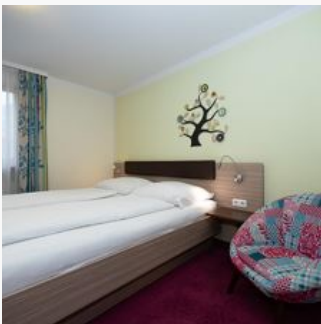

Tweepersoonskamer, douche, WC

1-2 Personen · 1 Slaapkamer

Tweepersoonskamer met 2 eenpersoonsbedden met douche / wc, satelliet-tv, WIFI. Kinderen jonger dan 2 jaar gratis!
ZOMERGEBEURTENISSEN (mei - november) 7 = 6 - LEEF 7 DAGEN,
BETAAL ALLEEN 6

ab
€ 92,00

per persoon op 01.05.2026

NAAR HET AANBOD