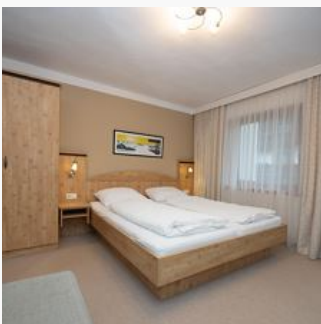

Tweepersoonskamer, douche, WC

1-2 Personen · 1 Slaapkamer

Tweepersoonskamer met 2 eenpersoonsbedden met douche / wc, satelliet-tv, WIFI. Kinderen jonger dan 2 jaar gratis!
ZOMERGEBEURTENISSEN (mei - november) 7 = 6 - LEEF 7 DAGEN,
BETAAL ALLEEN 6

ab
€ 98,00

per persoon op 01.05.2026

NAAR HET AANBOD