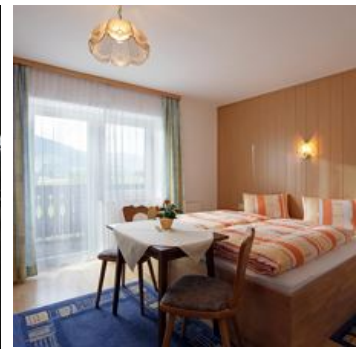

Pension Georg

Pension in Westendorf

98 %
10 Beoordelingen

Unterdorf 5 · A-6363 Westendorf · haus.georg@sylvia-aschaber.at · **+43 650 7011127**

Pension Georg

Pension in Westendorf

Kindvriendelijke pension op een centrale locatie. Alle sport- en recreatiefaciliteiten zijn te voet bereikbaar. Kamers met douche/toilet, deels balkon, kabel-tv. We serveren ontbijt. Kinderprijzen op aanvraag! Breng ook slippers mee, want we lopen in de winter in huis alleen met slippers. Dank u!

1-2 Personen · 1 Slaapkamer

De kamer is gezellig en knus ingericht. Een klein bad is onderdeel van elke kamer. Een flatscreen-tv maakt ook deel uit van de kameruitrusting. Het balkon biedt een mooi uitzicht op de nabijgelegen sk...

ab
€ 45,50

per persoon op 06.05.2026

NAAR HET AANBOD

Driepersoonskamer

1-3 Personen · 1 Slaapkamer

De driepersoonskamer met balkon biedt met zijn gezellige inrichting een aangename sfeer en is zowel uitgerust met een kledingkast, een flatscreen-tv als een badkamer.