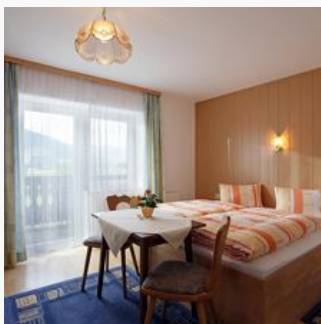

Pension Georg

Pension in Westendorf

98 %
10 Beoordelingen

Unterdorf 5 · A-6363 Westendorf · haus.georg@sylvia-aschaber.at · **+43 650 7011127**

Pension Georg

Pension in Westendorf

Kindvriendelijke pension op een centrale locatie. Alle sport- en recreatiefaciliteiten zijn te voet bereikbaar. Kamers met douche/toilet, deels balkon, kabel-tv. We serveren ontbijt. Kinderprijzen op aanvraag! Breng ook slippers mee, want we lopen in de winter in huis alleen met slippers. Dank u!

1-2 Personen · 1 Slaapkamer

De kamer is gezellig en knus ingericht. Een klein bad is onderdeel van elke kamer. Een flatscreen-tv maakt ook deel uit van de kameruitrusting. Het balkon biedt een mooi uitzicht op de nabijgelegen sk...

ab
€ 45,50

per persoon op 06.05.2026

NAAR HET AANBOD

Driepersoonskamer

1-3 Personen · 1 Slaapkamer

De driepersoonskamer met balkon biedt met zijn gezellige inrichting een aangename sfeer en is zowel uitgerust met een kledingkast, een flatscreen-tv als een badkamer.