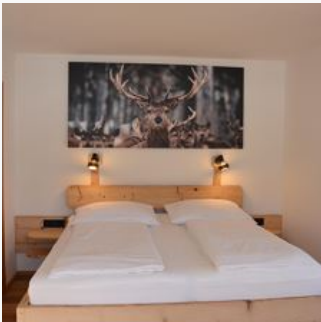

#### tweepersoonskamer douche, WC

Nieuw gerenoveerde kamers met balkon en uitzicht op de tuin evenals op de omliggende bergen van het Brixental, grootte 19 m<sup>2</sup>, alle kamers beschikken over gratis Wi-Fi verbinding

#### Tweepersoonskamer, douche, WC, balkon

Kamer met balkon en uitzicht op de tuin en de omliggende bergwereld van het Brixental, 25 m<sup>2</sup> groot, uitgerust met een eikenhouten parketvloer, een uitschuifbare bank en een zithoek