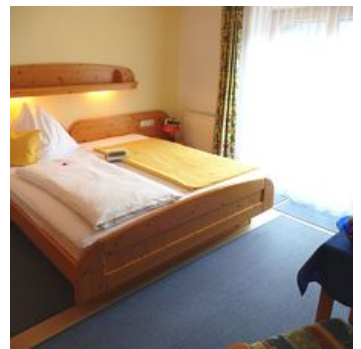

Rustige ligging · In de buurt van het bos · Centrale ligging · Aan de wandelweg · Infraroodcabine · Gymnastiekruimte