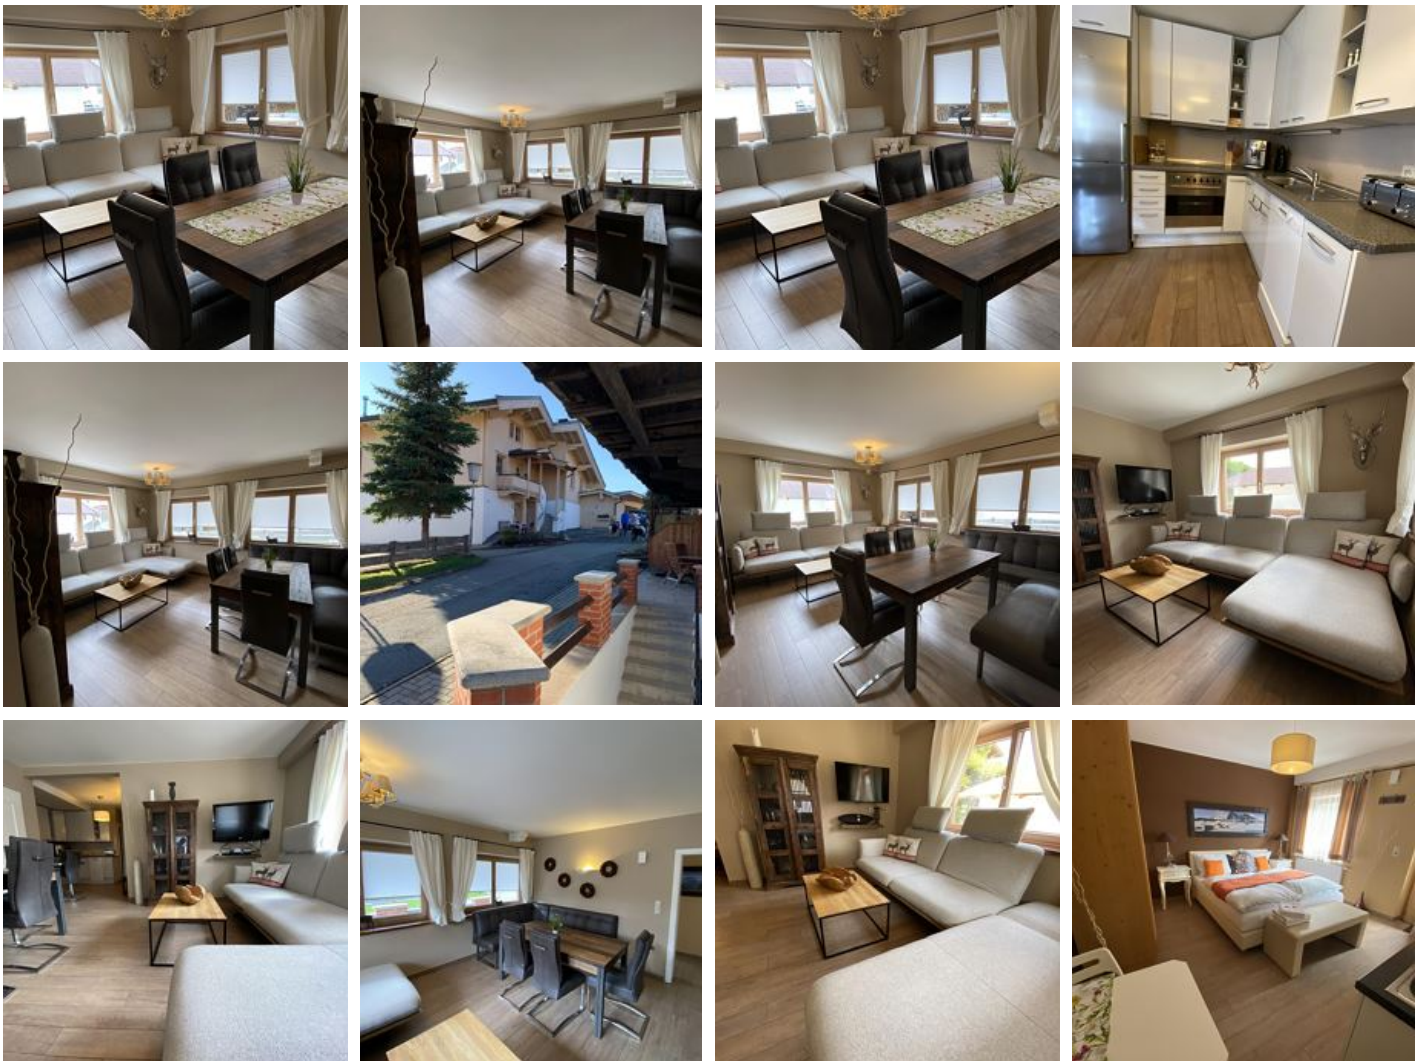

De Residence Cocoon is gelegen in het centrum van Brixen im Thale, op slechts 3 minuten van Kirchberg en 10 minuten van het centrum van Kitzbühel. De skiliften van Brixen en Westendorf met directe toegang tot de SkiWelt Wilder Kaiser Brixental zijn niet ver weg.

Centrale ligging · Rustige ligging · Direct aan de skibus/bushalte

Kamers en appartementen

Huidige aanbiedingen

app/3 slaapkamers/douche, bad, wc

Nieuw gerenoveerd appartement - stijlvol ingericht. Slechts 100 m van de dichtstbijzijnde skibushalte. Het station ligt ook in de directe omgeving. Prijzen zijn te vinden op onze website onder de vol...

1-6 Personen · 3 Slaapkamer · 120 m²

ab
€ 190,00

per appartement op 21.04.2025

NAAR HET AANBOD

Suite, bad, niet-roker

De studio bevindt zich op de begane grond en is voorzien van een tweepersoonsbed, ingerichte keuken (met kookplaat, koffiezetapparaat, magnetron en waterkoker), badkamer met ligbad en toilet.

ab
€ 210,00

per appartement op 21.04.2025

NAAR HET AANBOD

1-7 Personen · 3 Slaapkamer · 120 m²

Voorwaarden

Gratis wifi.

Residence Cocoon

Pension in Brixen im Thale