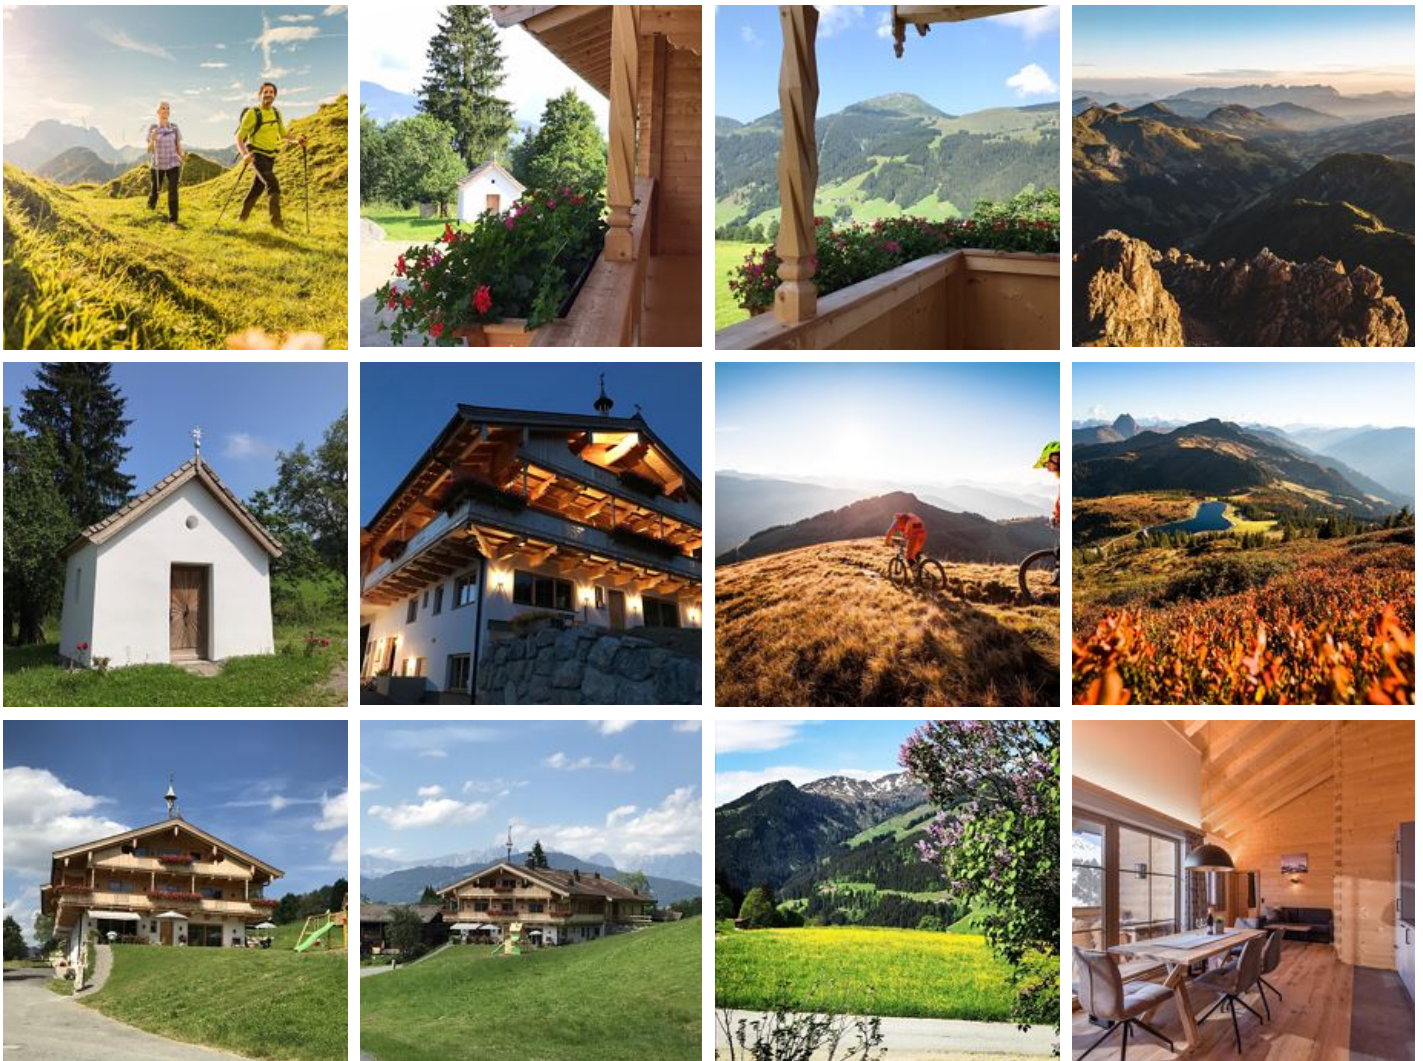

Vakantiewoning in Kirchberg in Tirol

Ontsnap aan de sleur van het dagelijkse leven en kom zorgeloos genieten in ons prachtig gelegen nieuwe, heerlijk vrij gelegen appartementenhuus met een fantastisch uitzicht op de Kitzbüheler Alpen. Ons familiebedrijf in landelijke stijl biedt 3 appartementen direct aan de skipiste, fiets- en wandelwegen!

Weidegebied · Bergachtige ligging · Vrijstaande ligging · Direct aan de skipiste · Rustige ligging

Kamers en appartementen

Huidige aanbiedingen

Appartement, douche, WC, balkon

1-6 Personen · 2 Slaapkamer · 70 m²

NIEUW gezellig appartement "Gaisberg" met een oppervlakte van ca. 70 m² voor maximaal 6 personen. Het appartement biedt 2 aparte tweepersoonskamers, elk met een eigen badkamer. Daarnaast een grote woo...