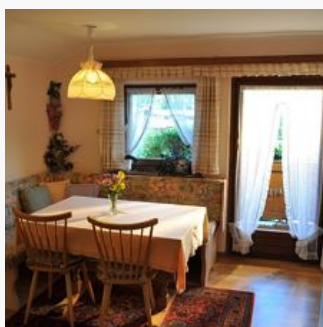

Kamers en appartementen

Huidige aanbiedingen

app/2 slaapkamers/douche, wc

Gezellig appartement met keuken, tv, balkon. Zolderappartement.

2-5 Personen · 1 Slaapkamer

ab

€ 80,00

per appartement op 30.04.2026