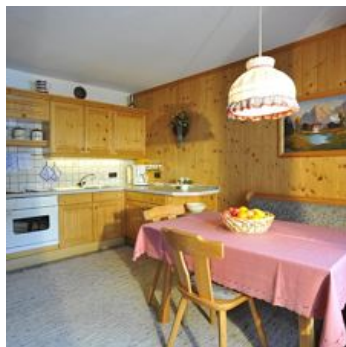

UID: ATU44549501
Gerichtsstand: Bezirksgericht Kufstein
Raiffeisenbank Wörgl
IBAN: AT64 3635 8000 0068 9315 / BIC: RZTIAT22358

Ascher Gertraud

Vakantiewoning in Kelchsau

Ons huis ligt aan de rand van het dorp, heel rustig en vlakbij de loipe en de skibushalte. In de zomer nodigen we onze gasten op de alm uit voor een Kaiserschmarrn. Compleet ingerichte vakantiewoning met tv en balkon. Aanvragen alleen telefonisch!