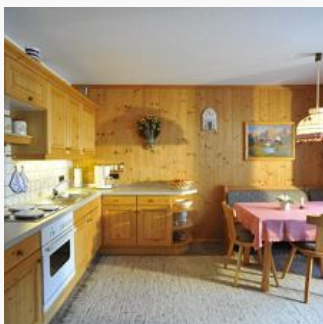

Kamers en appartementen

Huidige aanbiedingen

Ap./1 Schlafr.1 Wohnschlafr./Bad WC

2 Personen · 1 Slaapkamer

ab

€ 180,00

per appartement op 30.04.2026

NAAR HET AANBOD

Voorwaarden

Huisdieren zijn niet toegestaan.

Prijzen zijn inclusief eindschoonmaak.

Ascher Gertraud

Vakantiewoning in Kelchsau

Innerkelchsau 16

A-6361 Kelchsau

Ferienregion Hohe Salve
6300 Wörgl, Innsbrucker Str. 1
AUSTRIA

Telefon: +43 57507 7000
Fax: +43 57507 7020
info@hohe-salve.com
www.hohe-salve.com

UID: ATU44549501
Gerichtsstand: Bezirksgericht Kufstein
Raiffeisenbank Wörgl
IBAN: AT64 3635 8000 0068 9315 / BIC: RZTIAT22358