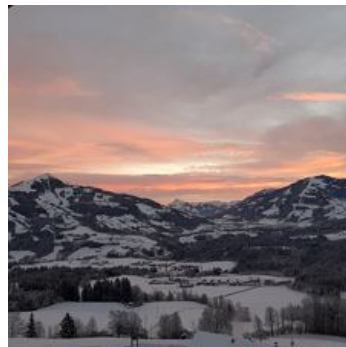

Bauernhof Hackl

Boerderij in Hopfgarten im Brixental

Hartelijk welkom op het Hacklhof!

Deze bergboerderij ligt rustig op 1.000 m zeehoogte op de prachtige Penningberg in Hopfgarten im Brixental. Geniet van de eerste zonnestrallen van de dag met een sprookjesachtig uitzicht. Op deze familievriendelijke boerderij worden melkkoeien, jongvee en katten gehouden. Van oktober tot mei krijgt u hier verse melk – de zomermaanden brengen de koeien door op de alm en de jonge koeien op de eigen hooggelegen weide.

In de zomer kunt u direct vanaf de boerderij uw wandelingen en mountainbike-tochten starten en in de winter makkelijke skitoertochten. SkiWelt Wilder Kaiser – Brixental ligt op ca. 10 minuten rijden en de natuurrodelbaan op 5 minuten rijden.

Voor de kinderen is er veel ruimte en een trampoline om zich uit te leven.

Bergachtige ligging · Aan de wandelweg · Rustige ligging · Weidegebied · In de buurt van het bos

Kamers en appartementen

Huidige aanbiedingen