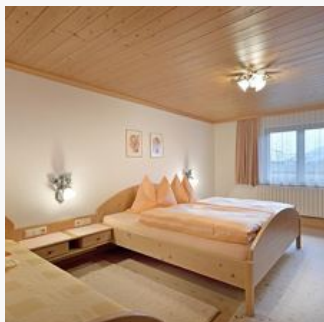

Weidegebied · Rustige ligging · Bergachtige ligging · In de buurt van het bos

Kamers en appartementen

Huidige aanbiedingen

Tweepersoonskamer, douche, WC

Gezellige, compleet gerenoveerde 2-persoonskamer met douche en wc, sat-tv.

2 Personen

ab
€ 42,50

per persoon op 30.04.2026

[NAAR HET AANBOD](#)

Tweepersoonskamer, douche

Gezellige, compleet gerenoveerde twee-persoonskamer met douche en sat-tv. Wc op de gang.

2 Personen

ab
€ 40,50

per persoon op 30.04.2026

[NAAR HET AANBOD](#)

Driepersoonskamer, douche, WC

2-3 Personen

Gezellige, compleet gerenoveerde drie-persoonskamer (1x twee-persoonsbed en 1 een-persoonsbed) met douche en wc, sat-tv.