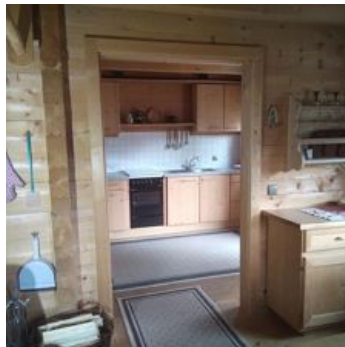

Kamers en appartementen

Huidige aanbiedingen

Vakantiehuis, bad, WC, 2 slaapkamers

1-6 Personen · 2 Slaapkamer · 42 m²

Onze hut is een houten blokhut van 42 m². Een slaapkamer met tweepersoonsbed bevindt zich op de begane grond en nog eens 4 bedden staan op zolder (165 cm hoog). In de gezellige woonkamer staat een ho...