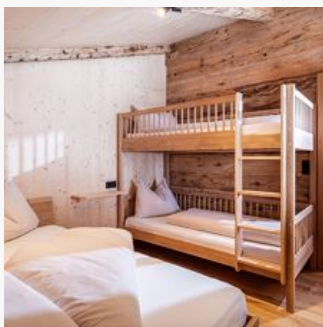

### Hut, douche, 3 slaapkamers

Chalet voor 2 - 8 Personen 2 Slaapkamers, elk voor 2 Personen + 1  
Familienkamer met een stapelbed en een tweepersoonsbed 2 Badkamers  
+ aparte WC Keuken o.a. met afwasmachine, fornuis, oven, magnetron...