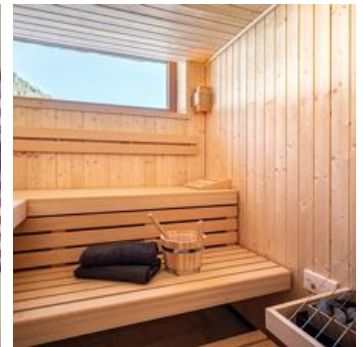

Aan de wandelweg · Direct aan het fietspad · In de buurt van het bos · Vrijstaande ligging · Weidegebied · Bergachtige ligging · Whirlpool