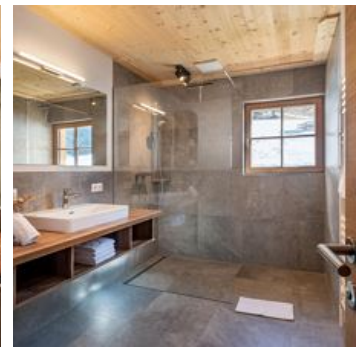

Aan de wandelweg · Direct aan het fietspad · In de buurt van het bos · Vrijstaande ligging · Weidegebied · Bergachtige ligging · Whirlpool