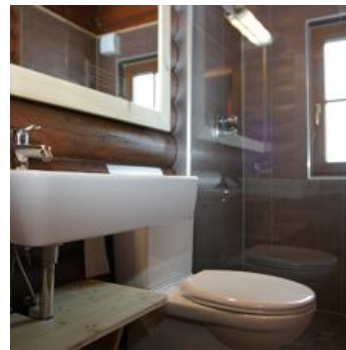

Kamers en appartementen

Huidige aanbiedingen

Hut, douche, WC, 3 slaapkamers

Chalet Yosi in de vakantie regio Hohe Salve is een vrijstaand houten chalet voor max. 6 personen. Met een prachtig uitzicht op de Große Pölven en de omringende bergen, geniet u van uw vakantie midden i...