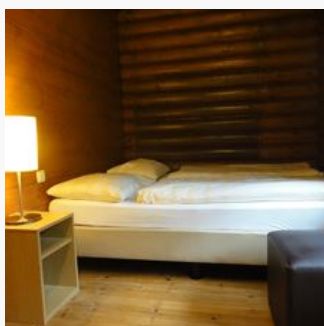

Kamers en appartementen

Huidige aanbiedingen

Hut, douche, WC, 3 slaapkamers

Chalet Yosi in de vakantie regio Hohe Salve is een vrijstaand houten chalet voor max. 6 personen. Met een prachtig uitzicht op de Große Pölven en de omringende bergen, geniet u van uw vakantie midden i...