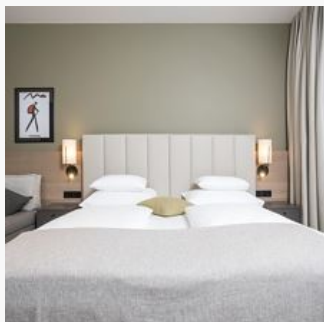

Kamers en appartementen

Huidige aanbiedingen

Tweepersoonskamer, douche, WC, standard

De standaard kamer heeft een oppervlakte van ca. 24 m², balkon, hal, bad, tv, separate wc en een kleine zithoek.

ab
€ 127,00

per persoon op 20.04.2025

NAAR HET AANBOD

1-2 Personen · 1 Slaapkamer · 24 m²

Tweepersoonskamer, douche, WC, standard

De standaard plus kamer heeft een oppervlakte van ca. 28 m², airconditioning, balkon, tv, hal, comfortabele lounge sofa, douche en bad en separate wc.

ab
€ 137,00

per persoon op 20.04.2025

NAAR HET AANBOD

1-3 Personen · 1 Slaapkamer · 28 m²

Tweepersoonskamer, douche, WC, superior

De superior kamer heeft een oppervlakte van ca. 32 m², airconditioning, balkon met 2 ligstoelen, hal, tv, bad, douche, separate wc en extra sofa.

ab
€ 147,00

per persoon op 20.04.2025

NAAR HET AANBOD

1-3 Personen · 1 Slaapkamer · 32 m²

Suite, douche en bad, WC

Die Suite Panorama verfügt über ca. 45 m², Klimaanlage, getrennten Schlafbereich, Sitzgarnitur, TV, Bad, Dusche, Badewanne, Infrarotkabine und einer ausziehbaren Couch.