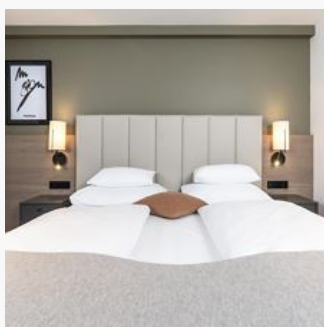

Kamers en appartementen

Huidige aanbiedingen

Tweepersoonskamer, douche, WC, standard

De standaard kamer heeft een oppervlakte van ca. 24 m², balkon, hal, bad, tv, separate wc en een kleine zithoek.

ab
€ 127,00

per persoon op 20.04.2025

NAAR HET AANBOD

1-2 Personen · 1 Slaapkamer · 24 m²

Tweepersoonskamer, douche, WC, standard

De standaard plus kamer heeft een oppervlakte van ca. 28 m², airconditioning, balkon, tv, hal, comfortabele lounge sofa, douche en bad en separate wc.

ab
€ 137,00

per persoon op 20.04.2025

NAAR HET AANBOD

1-3 Personen · 1 Slaapkamer · 28 m²

Tweepersoonskamer, douche, WC, superior

De superior kamer heeft een oppervlakte van ca. 32 m², airconditioning, balkon met 2 ligstoelen, hal, tv, bad, douche, separate wc en extra sofa.

ab
€ 192,00

per persoon op 20.04.2025

NAAR HET AANBOD

2-4 Personen · 1 Slaapkamer · 45 m²

Suite, douche en bad, WC

Die Suite Lindrain verfügt über ca. 54 m², Klimaanlage, Balkon mit 2 Liegen, Sitzgarnitur, getrennten Schlafbereich, TV, Bad, Dusche, Badewanne, ausziehbarer Couch, Infrarotkabine und einer Verbindung...