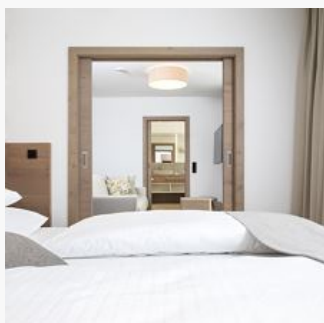

Kamers en appartementen

Huidige aanbiedingen

Tweepersoonskamer, douche, WC, standard

De standaard kamer heeft een oppervlakte van ca. 24 m², balkon, hal, bad, tv, separate wc en een kleine zithoek.

ab
€ 127,00

per persoon op 20.04.2025

NAAR HET AANBOD

1-2 Personen · 1 Slaapkamer · 24 m²

Tweepersoonskamer, douche, WC, standard

De standaard plus kamer heeft een oppervlakte van ca. 28 m², airconditioning, balkon, tv, hal, comfortabele lounge sofa, douche en bad en separate wc.

ab
€ 137,00

per persoon op 20.04.2025

NAAR HET AANBOD

1-3 Personen · 1 Slaapkamer · 28 m²

Tweepersoonskamer, douche, WC, superior

De superior kamer heeft een oppervlakte van ca. 32 m², airconditioning, balkon met 2 ligstoelen, hal, tv, bad, douche, separate wc en extra sofa.

ab
€ 147,00

per persoon op 20.04.2025

NAAR HET AANBOD

1-3 Personen · 1 Slaapkamer · 32 m²

Suite, douche en bad, WC

Die Suite Panorama verfügt über ca. 45 m², Klimaanlage, getrennten Schlafbereich, Sitzgarnitur, TV, Bad, Dusche, Badewanne, Infrarotkabine und einer ausziehbaren Couch.