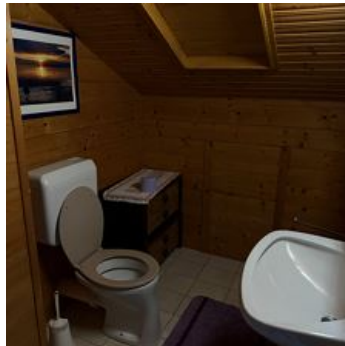

Haus Hans-Jörg

Vakantiewoning in Hopfgarten im Brixental

Haus Hans- Jörg ligt rustig, maar toch centraal in de natuuridylle Kelchsau in de Kitzbüheler Alpen op slechts 200 m van de skipiste van het oefen skigebied Kelchsau.

We verheugen ons op uw komst!

Aan de wandelweg · Direct aan de skibus/bushalte · Rustige ligging · Centrale ligging

Ferienregion Hohe Salve
6300 Wörgl, Innsbrucker Str. 1
AUSTRIA

Telefon: +43 57507 7000
Fax: +43 57507 7020
info@hohe-salve.com
www.hohe-salve.com

UID: ATU44549501
Gerichtsstand: Bezirksgericht Kufstein
Raiffeisenbank Wörgl
IBAN: AT64 3635 8000 0068 9315 / BIC: RZTIAT22358