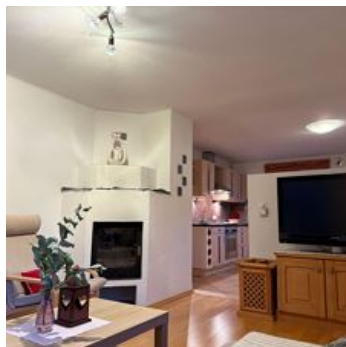

Haus Hans-Jörg

Vakantiewoning in Hopfgarten im Brixental

Haus Hans- Jörg ligt rustig, maar toch centraal in de natuuridylle Kelchsau in de Kitzbüheler Alpen op slechts 200 m van de skipiste van het oefen skigebied Kelchsau.

We verheugen ons op uw komst!

Aan de wandelweg · Direct aan de skibus/bushalte · Rustige ligging · Centrale ligging

Ferienregion Hohe Salve
6300 Wörgl, Innsbrucker Str. 1
AUSTRIA

Telefon: +43 57507 7000
Fax: +43 57507 7020
info@hohe-salve.com
www.hohe-salve.com

UID: ATU44549501
Gerichtsstand: Bezirksgericht Kufstein
Raiffeisenbank Wörgl
IBAN: AT64 3635 8000 0068 9315 / BIC: RZTIAT22358