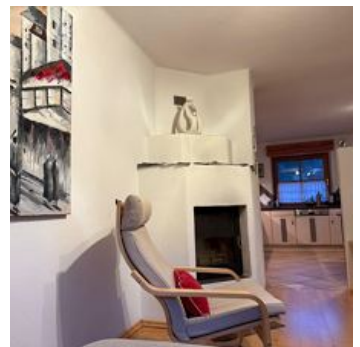

Haus Hans-Jörg

Vakantiewoning in Hopfgarten im Brixental

Haus Hans- Jörg ligt rustig, maar toch centraal in de natuuridylle Kelchsau in de Kitzbüheler Alpen op slechts 200 m van de skipiste van het oefen skigebied Kelchsau.

We verheugen ons op uw komst!

Aan de wandelweg · Direct aan de skibus/bushalte · Rustige ligging · Centrale ligging

Ferienregion Hohe Salve
6300 Wörgl, Innsbrucker Str. 1
AUSTRIA

Telefon: +43 57507 7000
Fax: +43 57507 7020
info@hohe-salve.com
www.hohe-salve.com

UID: ATU44549501
Gerichtsstand: Bezirksgericht Kufstein
Raiffeisenbank Wörgl
IBAN: AT64 3635 8000 0068 9315 / BIC: RZTIAT22358