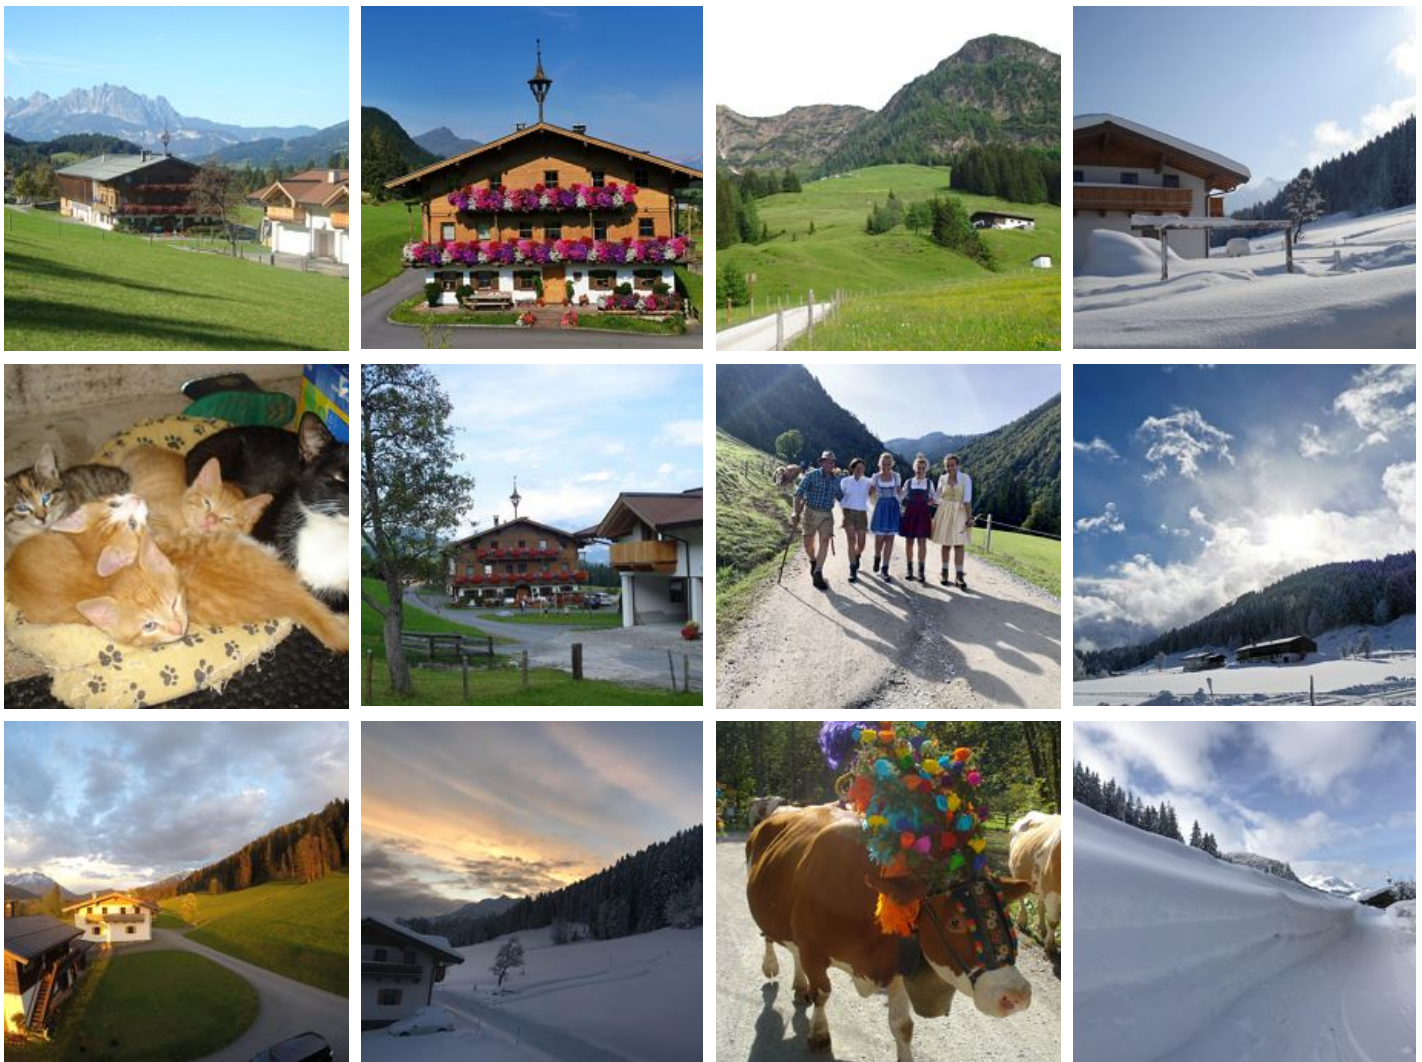

Appartements Hansenhof

Boerderij in Fieberbrunn

NATUREN ERVAREN - OP DE WOLKEN DRIJVEN Hier vergeet u het dagelijkse leven!! Gezellige, ruime en liefdevol ingerichte vakantieappartementen in een prachtig en rustige omgeving, op slechts 7 minuten lopen van de Fieberbrunner Bergbahnen en van het Tirol Camp (met grote wellnessfaciliteiten).

In de winter kunt u direct vanuit het huis met de ski's naar de skilift (en weer terug). De loipe loopt direct langs het huis. In de zomer: gratis trampoline

Direct aan de loipe · Vrijstaande ligging · Rustige ligging · Weidegebied · Aan de wandelweg · In de buurt van het bos