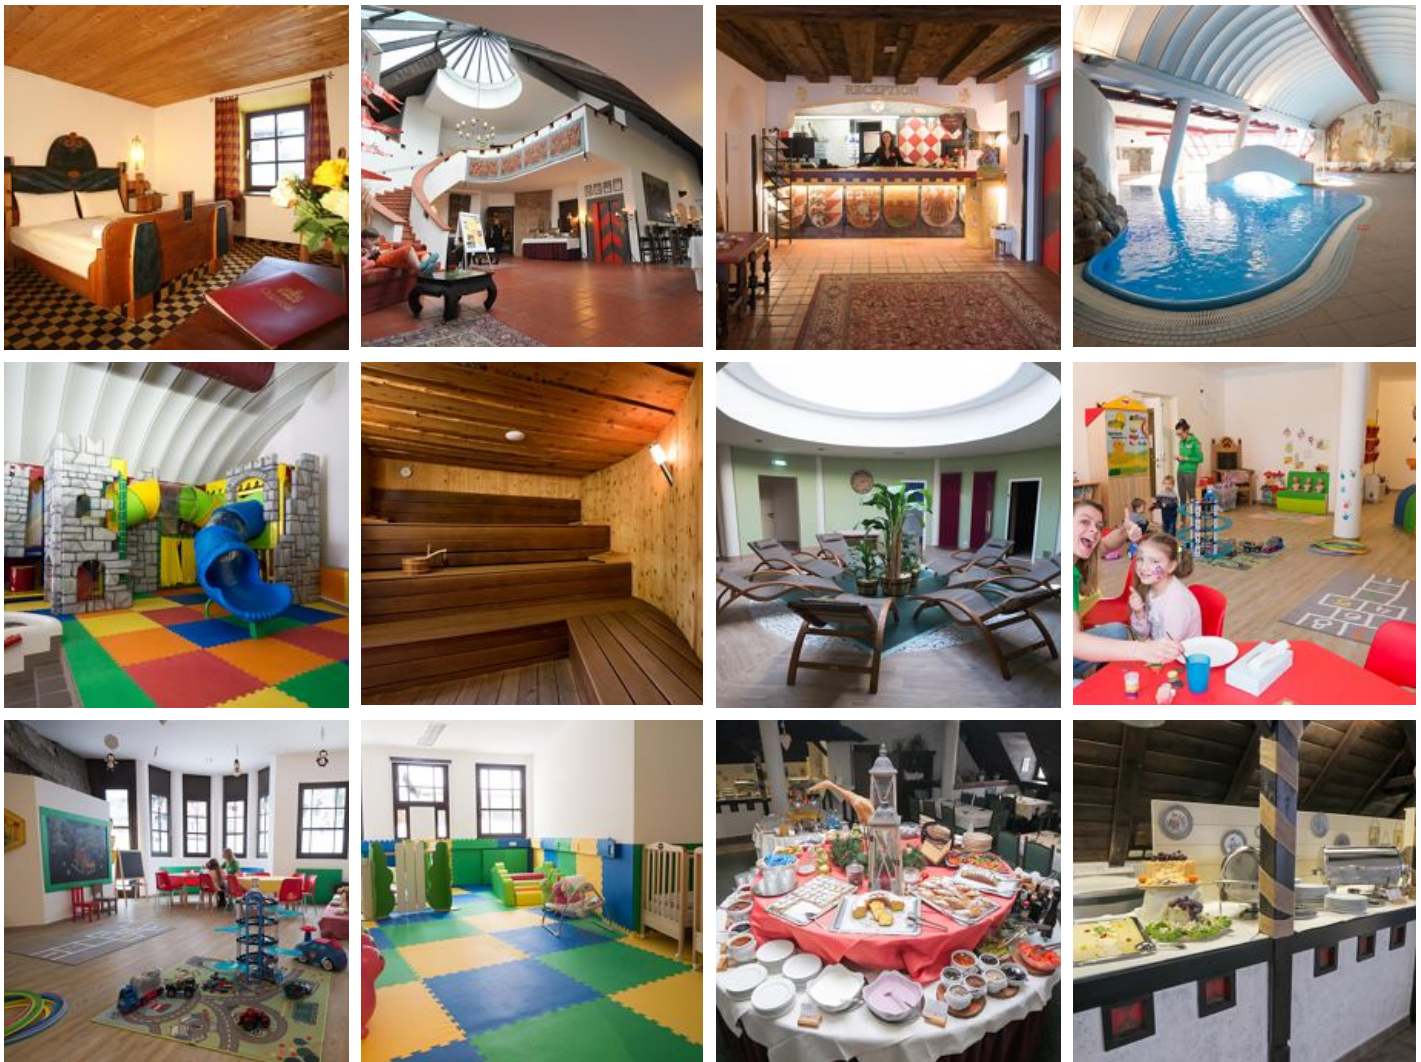

Family Hotel Schloss Rosenegg

Hotel in Fieberbrunn

Rosenegg 58 · A-6391 Fieberbrunn · reservierung@schlosshotel-rosenegg.com · +43 5354 524999
Meer informatie op www.schlosshotel-rosenegg.com

Tourismusverband PillerseeTal
Dorfplatz 1
6391 Fieberbrunn
AUSTRIA

Family Hotel Schloss Rosenegg

Hotel in Fieberbrunn

Het Family Hotel Schloss Rosenegg in Fieberbrunn voldoet als modern hotelbedrijf aan alle eisen van zijn gasten en blijft toch helemaal kasteel. Wij beschikken over 330 bedden verdeeld over 102 kamers en 23 appartementen; restaurants, hotelbar, belevenis binnenswembad, sauna, ondergrondse parkeergarage. VOOR KINDEREN: Seizoensgebonden kinderopvang vanaf 3 jaarSpeelmogelijkheid in het zwembad en in de animatieruimte, zowel in de zomer als in de winter.

ab
€ 460,00

per persoon op 01.05.2026

NAAR HET AANBOD

4 Personen · 1 Slaapkamer · 35 m²

Familiesuite "Rosen" - ca. 45 m², 1 slaapkamer (tweepersoonsbed), 1 woon-slaapkamer (met uitklapbare bank), badkamer, toilet, telefoon, tv (deels op twee verdiepingen).