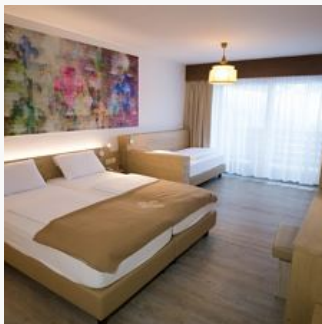

Family Hotel Schloss Rosenegg

Hotel in Fieberbrunn

Het Family Hotel Schloss Rosenegg in Fieberbrunn voldoet als modern hotelbedrijf aan alle eisen van zijn gasten en blijft toch helemaal kasteel. Wij beschikken over 330 bedden verdeeld over 102 kamers en 23 appartementen; restaurants, hotelbar, belevenis binnenswembad, sauna, ondergrondse parkeergarage. VOOR KINDEREN: Seizoensgebonden kinderopvang vanaf 3 jaarSpeelmogelijkheid in het zwembad en in de animatieruimte, zowel in de zomer als in de winter.

Kamers en appartementen

Huidige aanbiedingen

Tweepersoonskamer Standaard - ca. 22m², tweepersoonskamer met badkamer of douche/WC, telefoon en TV

ab
€ 250,00

per persoon op 01.05.2026

NAAR HET AANBOD

2 Personen · 1 Slaapkamer · 22 m²

Superior tweepersoonskamer - ca. 30 m², Ruime tweepersoonskamer met badkamer of douche/toilet, Telefoon en TV

ab
€ 240,00

per persoon op 01.05.2026

NAAR HET AANBOD

1-3 Personen · 1 Slaapkamer · 30 m²

Tweepersoonskamer met slaapbank ca. 35 m², kamer met badkamer of douche/WC, telefoon en tv. Geschikt voor 2 volwassenen en 2 kinderen tot 12 jaar.