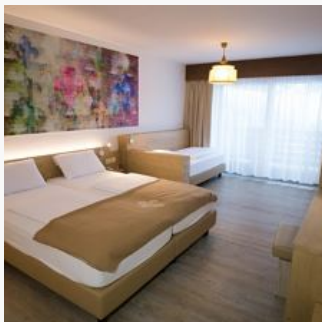

Family Hotel Schloss Rosenegg

Hotel in Fieberbrunn

Het Family Hotel Schloss Rosenegg in Fieberbrunn voldoet als modern hotelbedrijf aan alle eisen van zijn gasten en blijft toch helemaal kasteel. Wij beschikken over 330 bedden verdeeld over 102 kamers en 23 appartementen; restaurants, hotelbar, belevenis binnenswembad, sauna, ondergrondse parkeergarage. VOOR KINDEREN: Seizoensgebonden kinderopvang vanaf 3 jaarSpeelmogelijkheid in het zwembad en in de animatieruimte, zowel in de zomer als in de winter.

Kamers en appartementen

Huidige aanbiedingen

Tweepersoonskamer Standaard - ca. 22m², tweepersoonskamer met badkamer of douche/WC, telefoon en TV

ab
€ 250,00

per persoon op 01.05.2026

NAAR HET AANBOD

2 Personen · 1 Slaapkamer · 22 m²

Superior tweepersoonskamer - ca. 30 m², Ruime tweepersoonskamer met badkamer of douche/toilet, Telefoon en TV

ab
€ 240,00

per persoon op 01.05.2026

NAAR HET AANBOD

1-3 Personen · 1 Slaapkamer · 30 m²

Tweepersoonskamer met slaapbank ca. 35 m², kamer met badkamer of douche/WC, telefoon en tv. Geschikt voor 2 volwassenen en 2 kinderen tot 12 jaar.