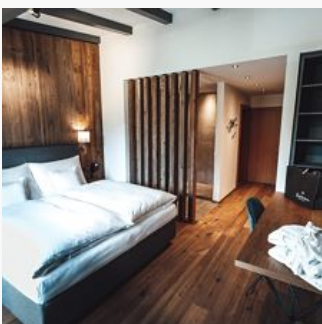

Kamers en appartementen

Huidige aanbiedingen

Tweepersoonskamer, douche, WC, balkon

Ervaar de Kitzbüheler Alpen van dichtbij in onze lichte, liefdevol ingerichte Premium Natuurruimtes. Elke Kamer is individueel en met veel oog voor detail ingericht in traditionele Tirolse landhuisst...

ab
€ 280,00

per persoon op 30.04.2026

NAAR HET AANBOD

1-2 Personen · 1 Slaapkamer · 20 m²

Tweepersoonskamer, douche, WC, superior

In onze natuurkamer Superior ervaart u een gevoel van natuur gecombineerd met geselecteerde luxe. Dit maakt uw favoriete plek voor even een locatie die u het liefst nooit meer wilt verlaten. De nieuw ...

ab
€ 290,00

per persoon op 30.04.2026

NAAR HET AANBOD

1-2 Personen · 1 Slaapkamer · 20 m²

Junior suite, douche, WC, balkon

Stijlvol en traditioneel verwelkomt onze juniorsuite u. Al onze kamers zijn uniek ingericht in de Tiroler landhuisstijl, waardoor elke kamer zijn eigen charme heeft. Hoogwaardige natuurlijke materiale...