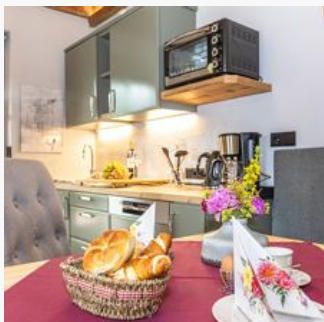

Appartement, douche, WC, 1 slaapkamer

Onze nieuwe vakantiewoning, die zich in het achterste gedeelte van het vakantiehuis met eigen ingang bevindt, is gezellig en modern inggericht en biedt een aparte slaapkamer, een badkamer en een o...

1-4 Personen · 1 Slaapkamer · 35 m²

ab
€ 130,00

per appartement op 01.05.2026

NAAR HET AANBOD

Tourismusverband PillerseeTal
Dorfplatz 1
6391 Fieberbrunn
AUSTRIA

Tel. +43 5354 56304
Fax +43 5354 56304 750
info@pillerseetal.at
www.pillerseetal.at

UID-Nr. ATU53749804
Raiffeisenbank Kitzbühel - St. Johann eGen
BLZ: 36263 / BIC: RZTIAT22263
IBAN: AT38 3626 3000 0422 1834