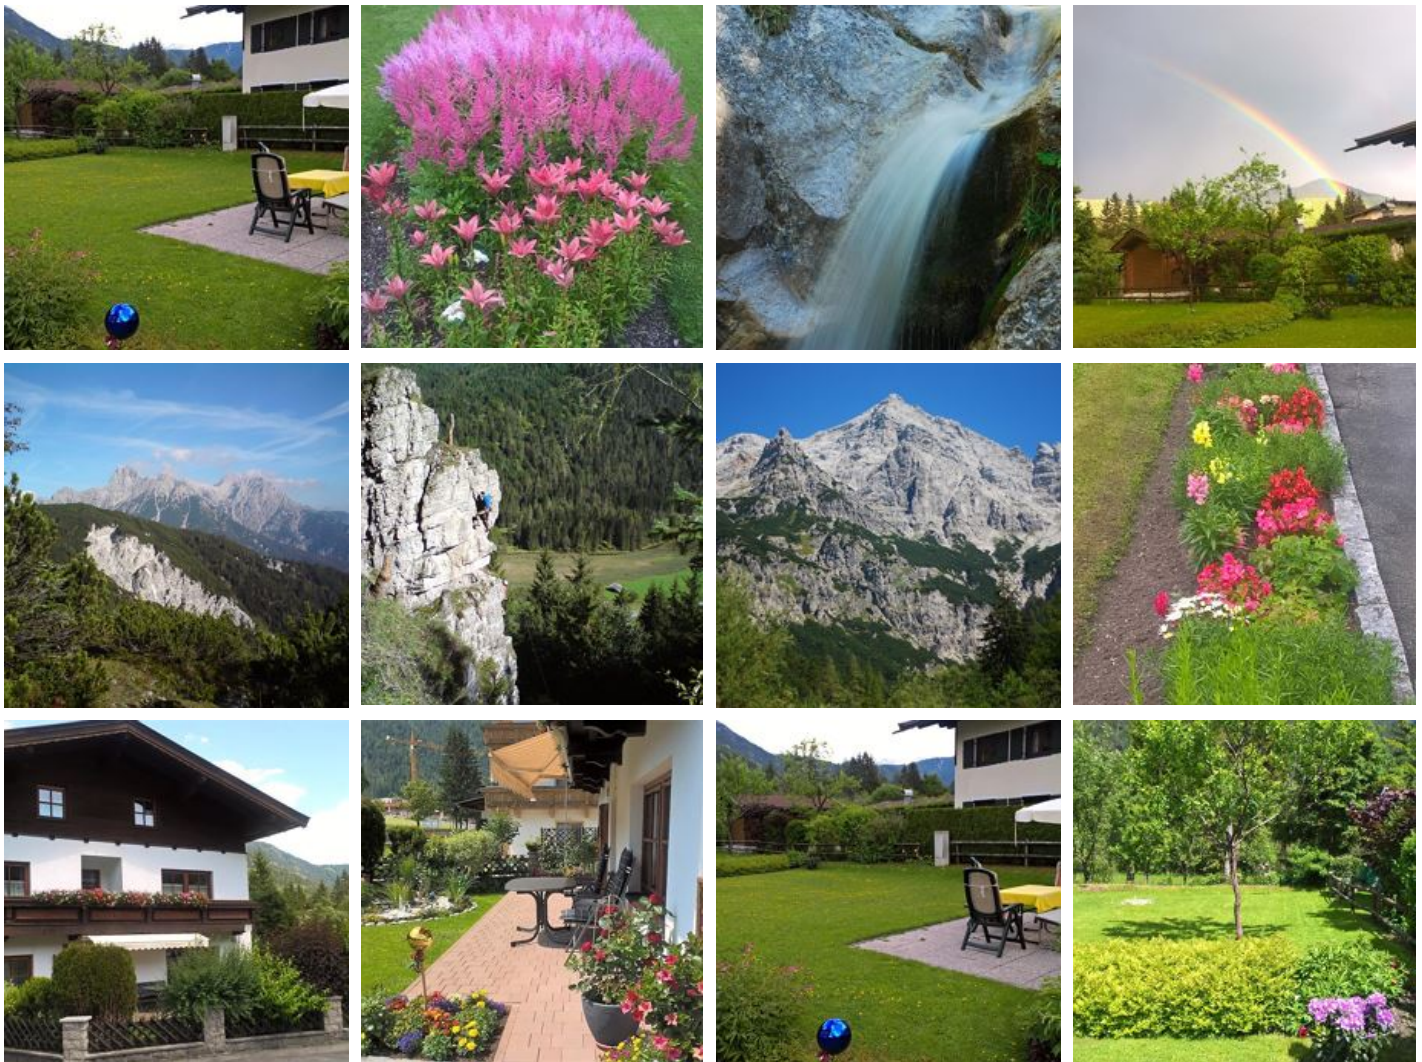

## Vakantiewoning in St. Ulrich am Pillersee

Ons huis bevindt zich in het dorpscentrum. Bus, bank, supermarkt, arts en restaurants zijn binnen enkele minuten bereikbaar. Toegang tot de loipe en wandelpaden naar het meer zijn in de directe nabijheid.