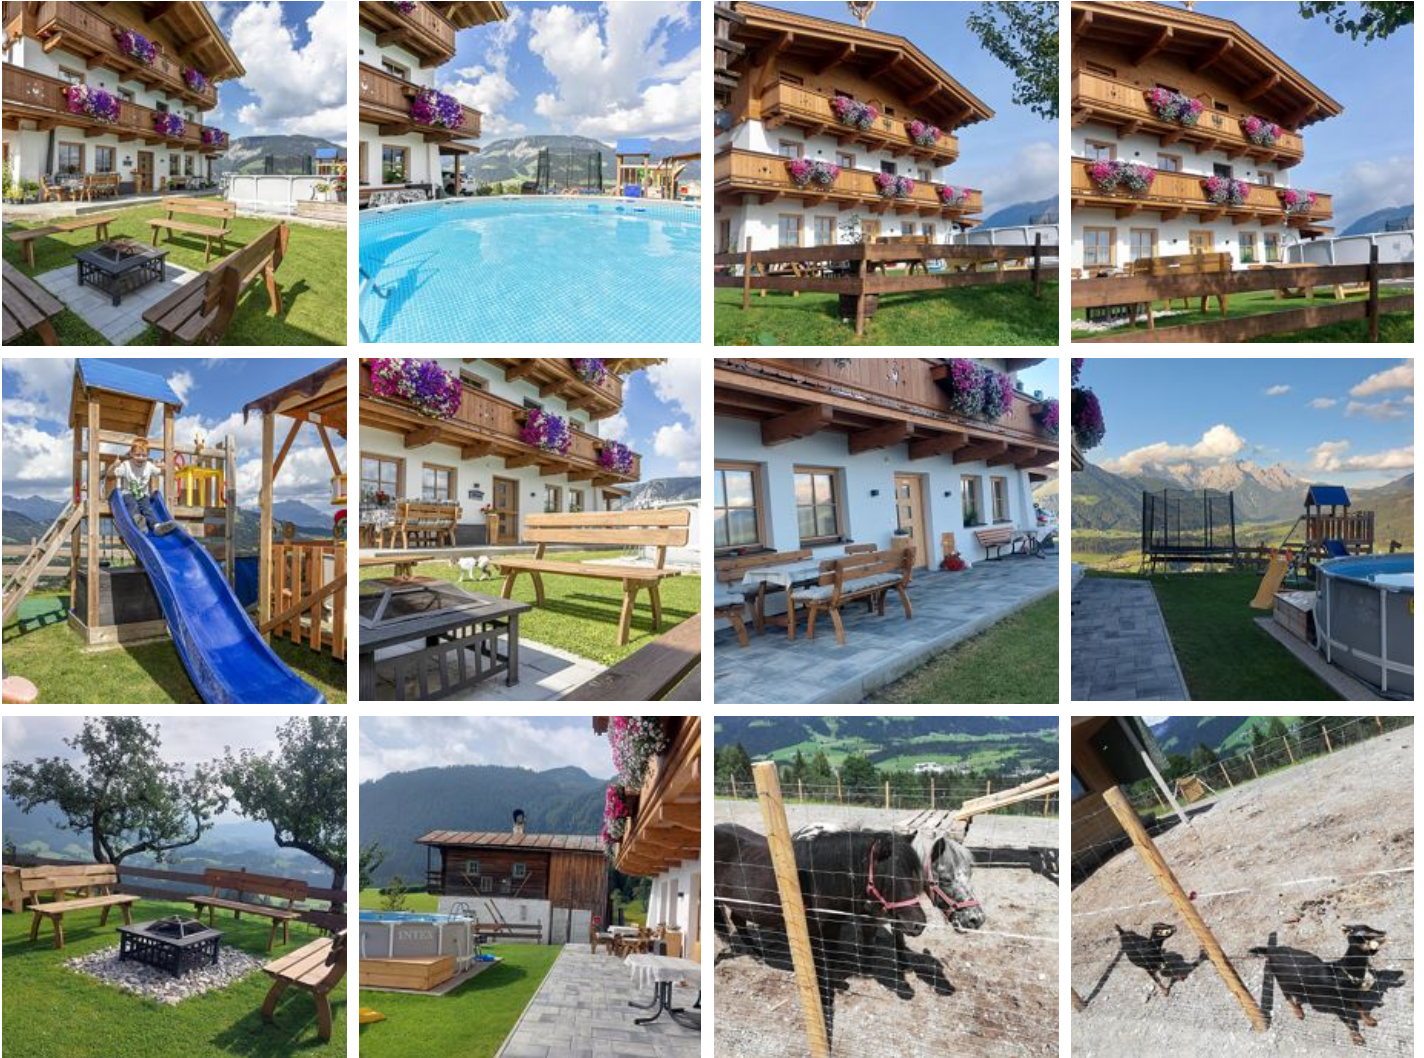

## Boerderij in Fieberbrunn

Onze nieuw gebouwde boerderij ligt midden in de Kitzbüheler Alpen, op ongeveer 1.000 m boven zeeniveau en biedt een prachtig uitzicht over het Pillerseetal. Op onze boerderij zijn naast de melkgevende koeien ook katten, konijnen, cavia's, dwerggeiten, schapen, pony's, kippen, kwartels en een hond. Daarnaast bieden we onze jongsten een speelplaats, een trampoline en een tafeltennistafel om zichzelf uit te leven.

In de zomer zijn we de ideale uitvalsbasis voor wandelingen, maar ook in het eigen buitenzwembad kan men goed ontspannen en genieten van het uitzicht.

In de winter loopt de rodelbaan direct langs het huis, ook de langlaufloipe is binnen enkele minuten te bereiken. Onze tuin nodigt ook in de winter uit om je uit te leven. Roeslee en speelgoed zijn ter plaatse beschikbaar. Met een paar minuten rijtijd bereik je de Skicircus Saalbach Hinterglemm Leogang Fieberbrunn evenals het skigebied Buchensteinwand, dat bijzonder geschikt is voor gezinnen met kinderen.