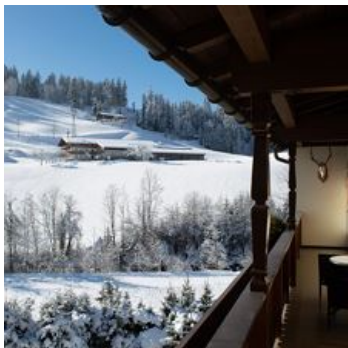

Gästehaus Trude

Vakantiewoning in Fieberbrunn

Gastenhuis met een vriendelijke sfeer, gelegen op een zonnige helling aan de ingang van Fieberbrunn. Gezamenlijke ruimte met TV, terras, ligweide, ontbijtbuffet, skibushalte direct bij het huis. Appartementen met ontbijt boekbaar!