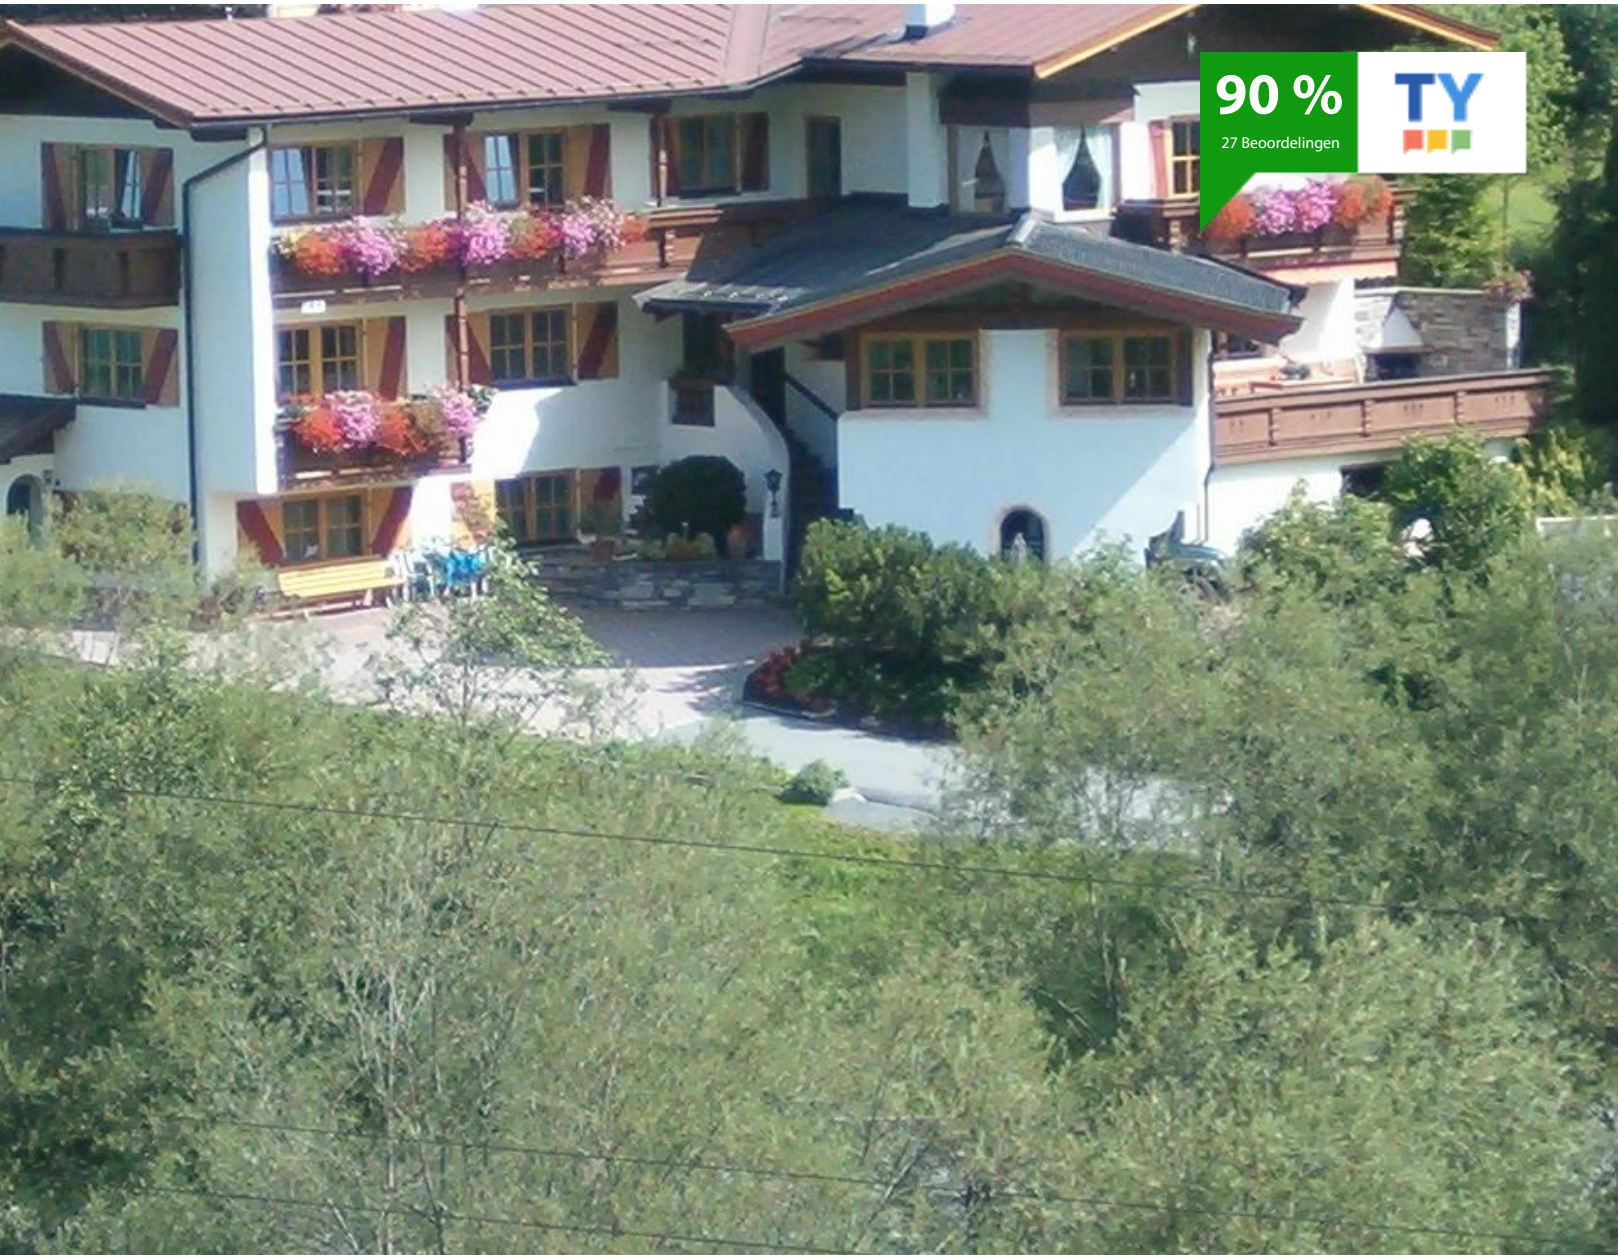

Gästehaus Trude

Vakantiewoning in Fieberbrunn

Gruberau 34 · A-6391 Fieberbrunn · info@guestehaus-trude.at · +43 5354 56424
Meer informatie op <http://www.guestehaus-trude.at>

Tourismusverband PillerseeTal
Dorfplatz 1
6391 Fieberbrunn
AUSTRIA

Gästehaus Trude

Vakantiewoning in Fieberbrunn

Gastenhuis met een vriendelijke sfeer, gelegen op een zonnige helling aan de ingang van Fieberbrunn. Gezamenlijke ruimte met TV, terras, ligweide, ontbijtbuffet, skibushalte direct bij het huis. Appartementen met ontbijt boekbaar!