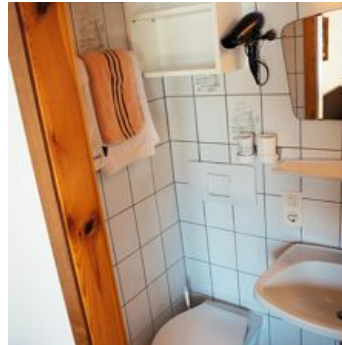

Gästehaus Trude

Vakantiewoning in Fieberbrunn

Gastenhuis met een vriendelijke sfeer, gelegen op een zonnige helling aan de ingang van Fieberbrunn. Gezamenlijke ruimte met TV, terras, ligweide, ontbijtbuffet, skibushalte direct bij het huis. Appartementen met ontbijt boekbaar!

Kamers en appartementen

Huidige aanbiedingen

Apartment for four persons

2 slaapkamers met een tweepersoonsbed en douche, woonruimte met kitchenette, eethoek, douche/wc, flatscreen-kabel-tv, w-lan, balkon, inrichting in Tiroler stijl, 40 m² woonoppervlak.

ab
€ 50,00

per appartement op 01.05.2026

NAAR HET AANBOD

1-2 Personen · 1 Slaapkamer · 23 m²

Double room, shower, toilet

Tweepersoonsbed, tafel, stoelen, douche/wc, balkon, kabel-tv, ingericht in Tiroler stijl.