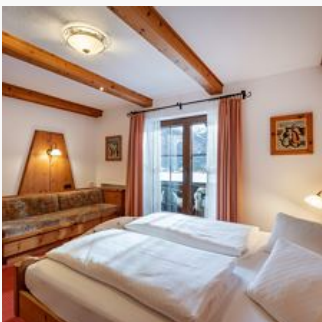

Doppelzimmer mit 2 Zusatzbetten, shower, toilet

1-4 Personen · 2 Slaapkamer

Tweepersoonskamer met badkamer/douche en wc met verbinding deur (familiekamer), SAT-TV-aansluiting aanwezig.

ab
€ 44,10

per persoon op 01.05.2026

NAAR HET AANBOD