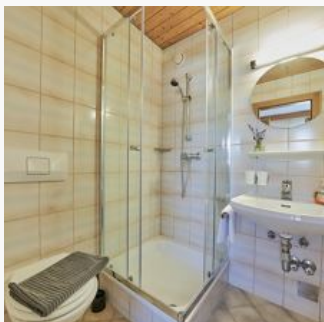

Driepersoonsslaapkamer met eigen sanitair

Driepersonskamer met 2-persoonsbed en 1-persoonsbed, badkamer met bad/douche en wc, stoel en tafel, sommige met balkon

3 Personen · 1 Slaapkamer · 16 m²

ab
€ 1.234,56
per persoon op 01.05.2026

NAAR HET AANBOD