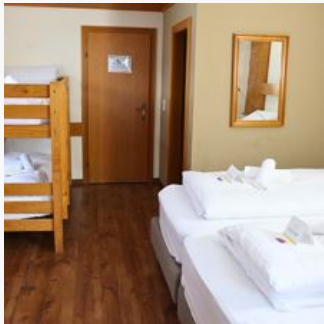

Vierbettzimmer mit Bad/WC

4-persoonskamer met 2-persoonsbed en 2x 1-persoonsbed of stapelbed, badkamer met bad/douche en wc, sommige met balkon

ab

€ 1.234,56

per persoon op 01.05.2026

NAAR HET AANBOD

4 Personen · 1 Slaapkamer · 20 m²

Voorwaarden

Huisdieren Euro 5,- per dag (excl. voer). Roken niet toegestaan.

Pension Sonnwend

Pension in Fieberbrunn

Schulweg 7

A-6391 Fieberbrunn

E-mail: info@wens.nl

Telefoon: +31 6 14189359

<https://www.pensionsonnwend.at/>