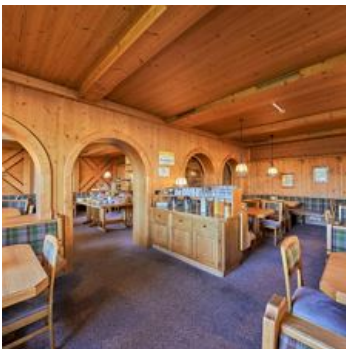

Stadsrand · Vrijstaande ligging · Aan de wandelweg · Direct aan het fietspad · Centrale ligging

Tourismusverband PillerseeTal
Dorfplatz 1
6391 Fieberbrunn
AUSTRIA

Tel. +43 5354 56304
Fax +43 5354 56304 750
info@pillerseetal.at
www.pillerseetal.at

UID-Nr. ATU53749804
Raiffeisenbank Kitzbühel - St. Johann eGen
BLZ: 36263 / BIC: RZTIAT22263
IBAN: AT38 3626 3000 0422 1834