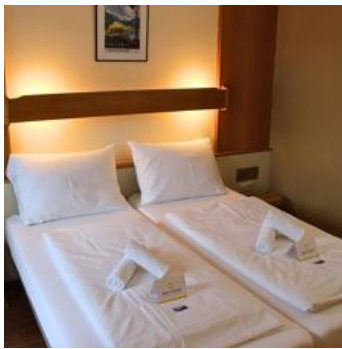

Stadsrand · Vrijstaande ligging · Aan de wandelweg · Direct aan het fietspad · Centrale ligging

Tourismusverband PillerseeTal
Dorfplatz 1
6391 Fieberbrunn
AUSTRIA

Tel. +43 5354 56304
Fax +43 5354 56304 750
info@pillerseetal.at
www.pillerseetal.at

UID-Nr. ATU53749804
Raiffeisenbank Kitzbühel - St. Johann eGen
BLZ: 36263 / BIC: RZTIAT22263
IBAN: AT38 3626 3000 0422 1834