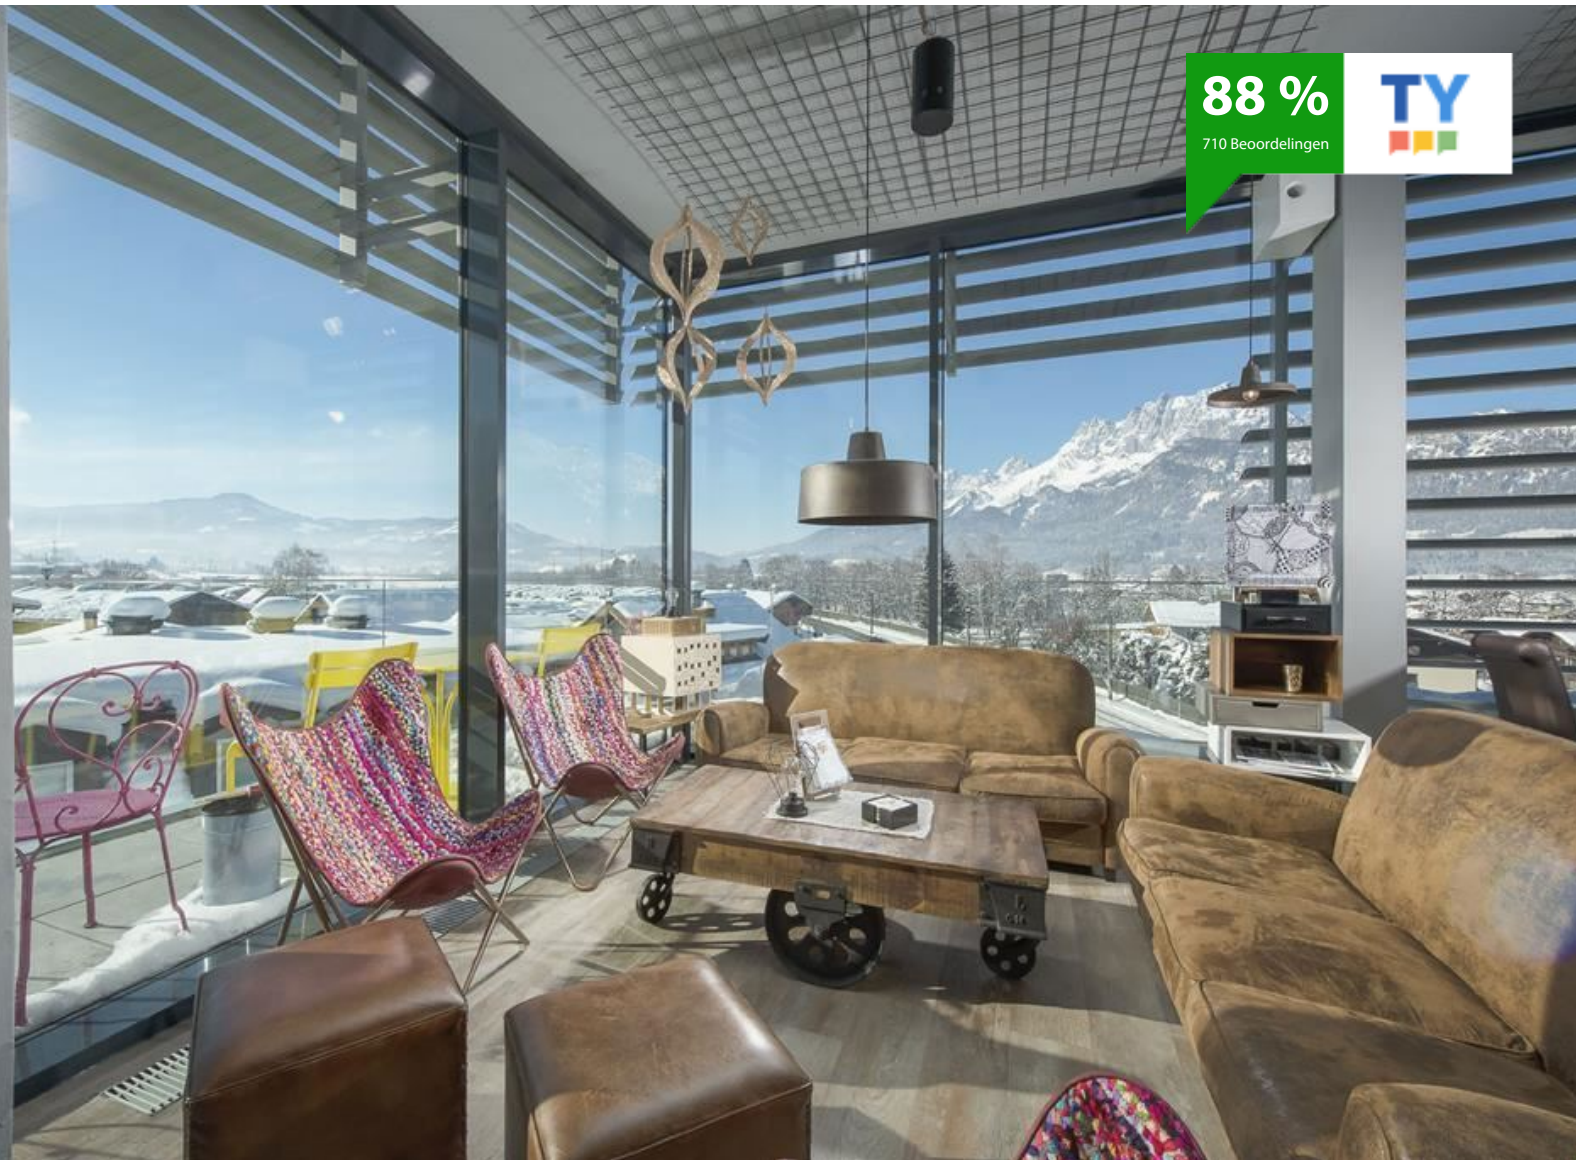

Cubo Sport&Art Hotel

Hotel in St. Johann in Tirol

Speckbacherstraße 37/A · A-6380 St. Johann in Tirol · office@hotelcubo.at · +43 5352 21620
Meer informatie op <https://www.hotelcubo.at>